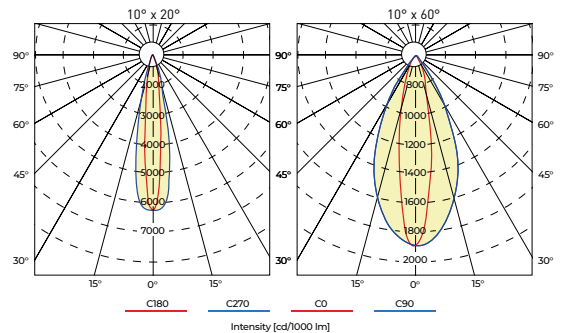

50 CM

100 CM

RGB+W

OUTPUT

18 W	10° x 20°	1.550 lm	3000 K	REG-181030 NEW	110,00 €
			4000 K	REG-181040 NEW	
	1.500 lm	3000 K	REG-186030 NEW		
		4000 K	REG-186040 NEW		

24 V IP66 IK08 30 cm - H05RN-F TEMPERED GLASS DIE-CAST ALUMINUM NO DRIVER UGR <19 50.000 h 5 YEARS CAM

OUTPUT

36 W	10° x 20°	3.100 lm	3000 K	REG-361030 NEW	180,00 €
			4000 K	REG-361040 NEW	
	3.050 lm	3000 K	REG-366030 NEW		
		4000 K	REG-366040 NEW		

24 V IP66 IK08 30 cm - H05RN-F TEMPERED GLASS DIE-CAST ALUMINUM NO DRIVER UGR <19 50.000 h 5 YEARS CAM

OUTPUT

36 W (Total) 11 W (White Mode)	10° x 20°	750 lm	RGB + 4000 K	REG-361010 NEW	240,00 €
	10° x 60°	700 lm	RGB + 4000 K	REG-366010 NEW	

24 V IP66 IK08 30 cm - H05RN-F TEMPERED GLASS DIE-CAST ALUMINUM **RGB+W** NO DRIVER UGR <19 50.000 h 5 YEARS CAM

POLAR DIAGRAM

REQUIRED PAG. 90-91

ALIMENTATORI IP20-IP67
IP20-IP67 POWER SUPPLY

CONTROLLER IP20 RGB+W, NECESSARIO PER LA GESTIONE DEI COLORI
IP20 RGB+W CONTROLLER, REQUIRED FOR COLOR MANAGEMENT

IN / OUT	CARICO MASSIMO / MAX CAPACITY			
12-24 V/DC	5 A x 4 Channel = 20 A / Max 480 W	MAX 10 x 36 W	REG-CNTR NEW	154,00 €

REPEATER IP20 RGB+W NECESSARIO PER LA GESTIONE IN SERIE DI MAX 10 PZ
IP20 RGB+W REPEATER REQUIRED FOR SERIES MANAGEMENT OF MAX 10 PCS

IN / OUT	CARICO MASSIMO / MAX CAPACITY			
12-24 V/DC	5 A x 4 Channel = 20 A / Max 480 W	MAX 10 x 36 W	REG-RPT NEW	90,00 €

INSTALLATION

INCLUDED

STAFFA DI MONTAGGIO DA 37 MM
37 MM MOUNTING BRACKET

CONNETTORE LINEARE IP68
IP68 LINEAR CONNECTOR

OPTIONAL

STAFFA DI MONTAGGIO
MOUNTING BRACKET

75 mm	REG-BRK75 NEW	4,50 €
156 mm	REG-BRK156 NEW	13,50 €

CONNETTORE LINEARE IP68
IP68 LINEAR CONNECTOR

2 PIN	REG-CND2P NEW	4,00 €
5 PIN (RGB+W)	REG-CND5P NEW	9,00 €