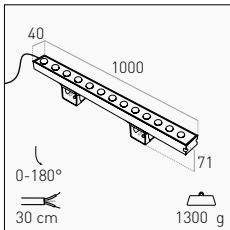

## TECHNICAL NOTES

NON ADATTO AD ESSERE ALIMENTATO DALLA CONVENZIONALE RETE ELETTRICA  
NOT SUITABLE TO BE POWERED BY CONVENTIONAL MAINS

50 CM

100 CM

RGB+W

OUTPUT

18 W	10° x 20°	1.550 lm	3000 K	<b>REG-181030 NEW</b>	110,00 €
			4000 K	<b>REG-181040 NEW</b>	
	1.500 lm	3000 K	<b>REG-186030 NEW</b>		
		4000 K	<b>REG-186040 NEW</b>		