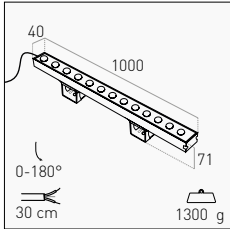

## TECHNICAL NOTES

NON ADATTO AD ESSERE ALIMENTATO DALLA CONVENZIONALE RETE ELETTRICA  
NOT SUITABLE TO BE POWERED BY CONVENTIONAL MAINS

50 CM

100 CM

RGB+W

OUTPUT

18 W	10° x 20°	1.550 lm	3000 K	<b>REG-181030 NEW</b>	110,00 €
			4000 K	<b>REG-181040 NEW</b>	
	1.500 lm	3000 K	<b>REG-186030 NEW</b>		
		4000 K	<b>REG-186040 NEW</b>		