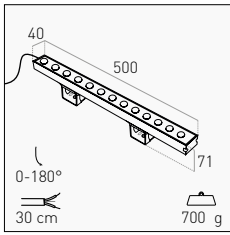

## TECHNICAL NOTES

NON ADATTO AD ESSERE ALIMENTATO DALLA CONVENZIONALE RETE ELETTRICA  
NOT SUITABLE TO BE POWERED BY CONVENTIONAL MAINS

50 CM

100 CM

RGB+W

OUTPUT

18 W	10° x 20°	1.550 lm	3000 K	<b>REG-181030 NEW</b>	110,00 €
			4000 K	<b>REG-181040 NEW</b>	
	1.500 lm	3000 K	<b>REG-186030 NEW</b>		
		4000 K	<b>REG-186040 NEW</b>		