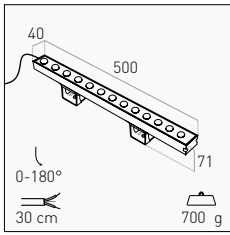

TECHNICAL NOTES

NON ADATTO AD ESSERE ALIMENTATO DALLA CONVENZIONALE RETE ELETTRICA
 NOT SUITABLE TO BE POWERED BY CONVENTIONAL MAINS

50 CM

100 CM

RGB+W

OUTPUT

18 W	10° x 20°	1.550 lm	3000 K	REG-181030 NEW	110,00 €
		1.550 lm	4000 K	REG-181040 NEW	
	10° x 60°	1.500 lm	3000 K	REG-186030 NEW	
		1.500 lm	4000 K	REG-186040 NEW	