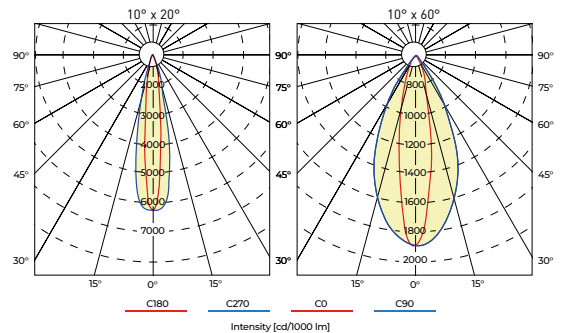

50 CM

100 CM

RGB+W

OUTPUT

18 W	10° x 20°	1.550 lm	3000 K	REG-181030 NEW	110,00 €
		1.550 lm	4000 K	REG-181040 NEW	
	10° x 60°	1.500 lm	3000 K	REG-186030 NEW	
		1.500 lm	4000 K	REG-186040 NEW	

24 V IP66 IK08 30 cm - H05RN-F TEMPERED GLASS DIE-CAST ALUMINUM NO DRIVER UGR <19 50.000 h 5 YEARS CAM

OUTPUT

36 W	10° x 20°	3.100 lm	3000 K	REG-361030 NEW	180,00 €
		3.100 lm	4000 K	REG-361040 NEW	
	10° x 60°	3.050 lm	3000 K	REG-366030 NEW	
		3.050 lm	4000 K	REG-366040 NEW	

24 V IP66 IK08 30 cm - H05RN-F TEMPERED GLASS DIE-CAST ALUMINUM NO DRIVER UGR <19 50.000 h 5 YEARS CAM

OUTPUT

36 W (Total) 11 W (White Mode)	10° x 20°	750 lm	RGB + 4000 K	REG-361010 NEW	240,00 €
	10° x 60°	700 lm	RGB + 4000 K	REG-366010 NEW	

24 V IP66 IK08 30 cm - H05RN-F TEMPERED GLASS DIE-CAST ALUMINUM **RGB+W** NO DRIVER UGR <19 50.000 h 5 YEARS CAM

POLAR DIAGRAM

REQUIRED PAG. 90-91

ALIMENTATORI IP20-IP67
IP20-IP67 POWER SUPPLY

CONTROLLER IP20 RGB+W, NECESSARIO PER LA GESTIONE DEI COLORI
IP20 RGB+W CONTROLLER, REQUIRED FOR COLOR MANAGEMENT

IN / OUT	CARICO MASSIMO / MAX CAPACITY			
12-24 V/DC	5 A x 4 Channel = 20 A / Max 480 W	MAX 10 x 36 W	REG-CNTR NEW	154,00 €

REPEATER IP20 RGB+W NECESSARIO PER LA GESTIONE IN SERIE DI MAX 10 PZ
IP20 RGB+W REPEATER REQUIRED FOR SERIES MANAGEMENT OF MAX 10 PZ

IN / OUT	CARICO MASSIMO / MAX CAPACITY			
12-24 V/DC	5 A x 4 Channel = 20 A / Max 480 W	MAX 10 x 36 W	REG-RPT NEW	90,00 €

INSTALLATION

INCLUDED

STAFFA DI MONTAGGIO DA 37 MM
37 MM MOUNTING BRACKET

CONNETTORE LINEARE IP68
IP68 LINEAR CONNECTOR

OPTIONAL

STAFFA DI MONTAGGIO
MOUNTING BRACKET

75 mm	REG-BRK75 NEW	4,50 €
156 mm	REG-BRK156 NEW	13,50 €

CONNETTORE LINEARE IP68
IP68 LINEAR CONNECTOR

2 PIN	REG-CND2P NEW	4,00 €
5 PIN (RGB+W)	REG-CND5P NEW	9,00 €