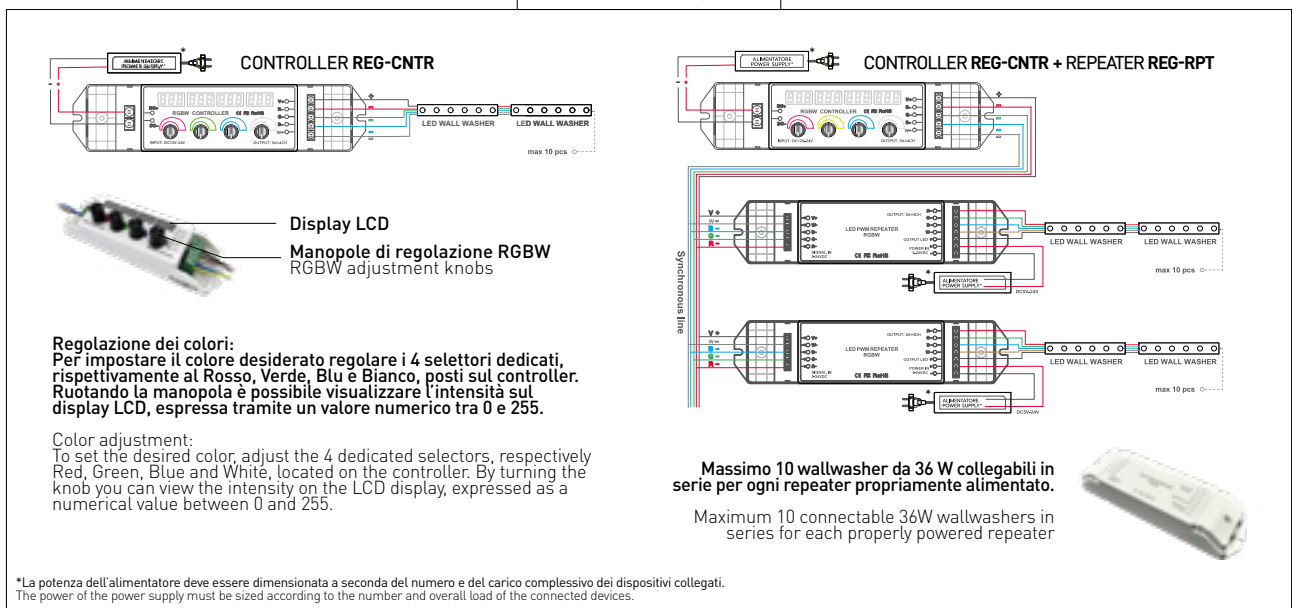

WORK

SORGENTI

NEW

WALLWASHER

REGOLO

IP66 - ASYMMETRICAL - UGR<19

REGOLO rappresenta l'apice della tecnologia per l'illuminazione delle facciate. L'eleganza del vetro con la robustezza dell'alluminio, garantiscono resistenza e durata. Le ottiche asimmetriche offrono una distribuzione luminosa uniforme, ideale per valorizzare i dettagli architettonici. La versione RGB+W consente di creare scenografie luminose uniche. Con certificazioni IP66 e IK08, REGOLO assicura prestazioni eccellenti in ogni condizione climatica, rendendolo la scelta ideale per progetti di illuminazione architeturale.

RGB+W CONNECTION SCHEME

COMPLIANCE

EMC DIRECTIVE 2014/30/EU | EN IEC 55015:2019/A11:2020 | EN 61547:2023
 LVD DIRECTIVE 2014/35/EU | EN IEC 60598-2-1:2021
 EN IEC 60598-1-2021+A11:2022 | EN 62493:2015+A1:2022
 RISCHIO FOTOBIOLOGICO CLASSE 0 | EN 62471:2008
 GRADO DI PROTEZIONE IMPATTI ESTERNI: IK08 | IEC 62262:2002+A1:2021
 ROHS DIRECTIVE 2011/65/EU & 2015/863 | IEC 62321:2008

TECHNICAL NOTES

NON ADATTO AD ESSERE ALIMENTATO DALLA CONVENZIONALE RETE ELETTRICA
 NOT SUITABLE TO BE POWERED BY CONVENTIONAL MAINS

50 CM

100 CM

RGB+W

OUTPUT

18 W	10° x 20°	1.550 lm	3000 K	REG-181030 NEW	110,00 €
		1.550 lm	4000 K	REG-181040 NEW	
	10° x 60°	1.500 lm	3000 K	REG-186030 NEW	
		1.500 lm	4000 K	REG-186040 NEW	

IN / OUT	CARICO MASSIMO / MAX CAPACITY			
12-24 V/DC	5 A x 4 Channel = 20 A / Max 480 W	MAX 10 x 36 W	REG-RPT NEW	90,00 €

INSTALLATION

INCLUDED

STAFFA DI MONTAGGIO DA 37 MM
37 MM MOUNTING BRACKET

CONNETTORE LINEARE IP68
IP68 LINEAR CONNECTOR