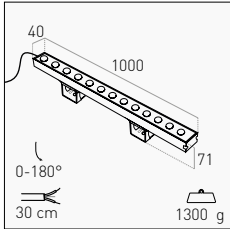

TECHNICAL NOTES

NON ADATTO AD ESSERE ALIMENTATO DALLA CONVENZIONALE RETE ELETTRICA
 NOT SUITABLE TO BE POWERED BY CONVENTIONAL MAINS

50 CM

100 CM

RGB+W

OUTPUT

18 W	10° x 20°	1.550 lm	3000 K	REG-181030 NEW	110,00 €
		1.550 lm	4000 K	REG-181040 NEW	
	10° x 60°	1.500 lm	3000 K	REG-186030 NEW	
		1.500 lm	4000 K	REG-186040 NEW	