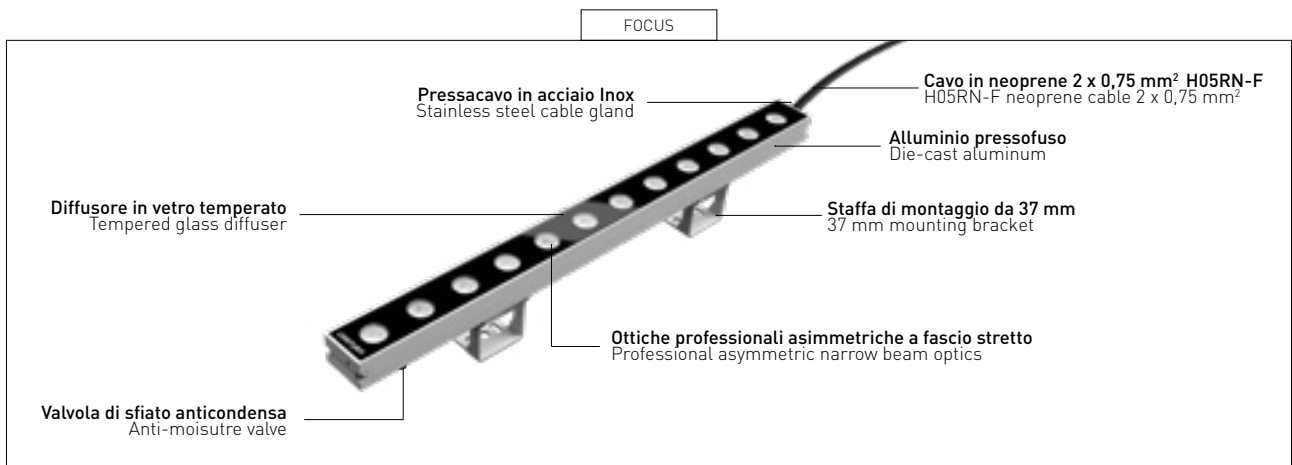

WORK

SORGENTI

NEW

WALLWASHER

REGOLO

IP66 - ASYMMETRICAL - UGR<19

REGOLO rappresenta l'apice della tecnologia per l'illuminazione delle facciate. L'eleganza del vetro con la robustezza dell'alluminio, garantiscono resistenza e durata. Le ottiche asimmetriche offrono una distribuzione luminosa uniforme, ideale per valorizzare i dettagli architettonici. La versione RGB+W consente di creare scenografie luminose uniche. Con certificazioni IP66 e IK08, REGOLO assicura prestazioni eccellenti in ogni condizione climatica, rendendolo la scelta ideale per progetti di illuminazione architeturale.

REGOLO represents the pinnacle of facade lighting technology. The elegance of glass with the strength of aluminum, guarantee resistance and durability. The asymmetric optics offer uniform light distribution, ideal for enhancing architectural details. The RGB + W version allows you to create unique lighting scenes. With IP66 and IK08 certifications, REGOLO ensures excellent performance in all weather conditions, making it the ideal choice for architectural lighting projects.