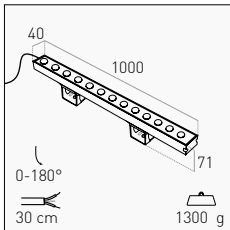

TECHNICAL NOTES

NON ADATTO AD ESSERE ALIMENTATO DALLA CONVENZIONALE RETE ELETTRICA
 NOT SUITABLE TO BE POWERED BY CONVENTIONAL MAINS

50 CM

100 CM

RGB+W

OUTPUT

18 W	10° x 20°	1.550 lm	3000 K	REG-181030 NEW	110,00 €
		1.550 lm	4000 K	REG-181040 NEW	
	10° x 60°	1.500 lm	3000 K	REG-186030 NEW	
		1.500 lm	4000 K	REG-186040 NEW	