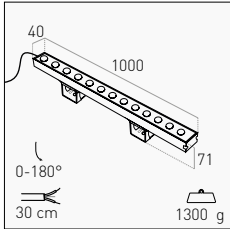

TECHNICAL NOTES

NON ADATTO AD ESSERE ALIMENTATO DALLA CONVENZIONALE RETE ELETTRICA
NOT SUITABLE TO BE POWERED BY CONVENTIONAL MAINS

50 CM

100 CM

RGB+W

OUTPUT

18 W	10° x 20°	1.550 lm	3000 K	REG-181030 NEW	110,00 €
			4000 K	REG-181040 NEW	
	10° x 60°	1.500 lm	3000 K	REG-186030 NEW	
			4000 K	REG-186040 NEW	