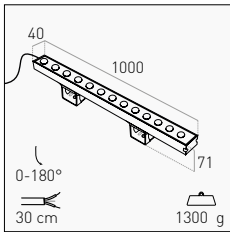

TECHNICAL NOTES

NON ADATTO AD ESSERE ALIMENTATO DALLA CONVENZIONALE RETE ELETTRICA
NOT SUITABLE TO BE POWERED BY CONVENTIONAL MAINS

50 CM

100 CM

RGB+W

OUTPUT

18 W	10° x 20°	1.550 lm	3000 K	REG-181030 NEW	110,00 €
			4000 K	REG-181040 NEW	
	10° x 60°	1.500 lm	3000 K	REG-186030 NEW	
			4000 K	REG-186040 NEW	