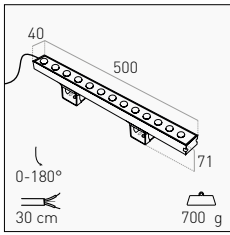

TECHNICAL NOTES

NON ADATTO AD ESSERE ALIMENTATO DALLA CONVENZIONALE RETE ELETTRICA
NOT SUITABLE TO BE POWERED BY CONVENTIONAL MAINS

50 CM

100 CM

RGB+W

OUTPUT

18 W	10° x 20°	1.550 lm	3000 K	REG-181030 NEW	110,00 €
			4000 K	REG-181040 NEW	
	10° x 60°	1.500 lm	3000 K	REG-186030 NEW	
			4000 K	REG-186040 NEW	