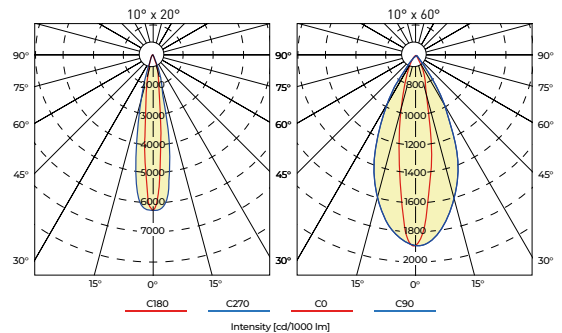

50 CM

100 CM

RGB+W

OUTPUT

18 W	10° x 20°	1.550 lm	3000 K	REG-181030 NEW	110,00 €
			4000 K	REG-181040 NEW	
	10° x 60°	1.500 lm	3000 K	REG-186030 NEW	
			4000 K	REG-186040 NEW	

OUTPUT

36 W	10° x 20°	3.100 lm	3000 K	REG-361030 NEW	180,00 €
			4000 K	REG-361040 NEW	
	10° x 60°	3.050 lm	3000 K	REG-366030 NEW	
			4000 K	REG-366040 NEW	

OUTPUT

36 W (Total) 11 W (White Mode)	10° x 20°	750 lm	RGB + 4000 K	REG-361010 NEW	240,00 €
	10° x 60°	700 lm	RGB + 4000 K	REG-366010 NEW	

POLAR DIAGRAM

REQUIRED PAG. 90-91

ALIMENTATORI IP20-IP67
IP20-IP67 POWER SUPPLY

INCLUDED

- STAFFA DI MONTAGGIO DA 37 MM
  37 MM MOUNTING BRACKET
- CONNETTORE LINEARE IP68
  IP68 LINEAR CONNECTOR

OPTIONAL

- STAFFA DI MONTAGGIO
  MOUNTING BRACKET

75 mm	REG-BRK75 NEW	4,50 €
156 mm	REG-BRK156 NEW	13,50 €

	CONNETTORE LINEARE IP68 IP68 LINEAR CONNECTOR	
2 PIN	REG-CND2P NEW	4,00 €
5 PIN (RGB+W)	REG-CND5P NEW	9,00 €

CONTROLLER IP20 RGB+W, NECESSARIO PER LA GESTIONE DEI COLORI
IP20 RGB+W CONTROLLER, REQUIRED FOR COLOR MANAGEMENT

IN / OUT	CARICO MASSIMO / MAX CAPACITY			
12-24 V/DC	5 A x 4 Channel = 20 A / Max 480 W	MAX 10 x 36 W	REG-CNTR NEW	154,00 €

REPEATER IP20 RGB+W NECESSARIO PER LA GESTIONE IN SERIE DI MAX 10 PZ
IP20 RGB+W REPEATER REQUIRED FOR SERIES MANAGEMENT OF MAX 10 PCS

IN / OUT	CARICO MASSIMO / MAX CAPACITY			
12-24 V/DC	5 A x 4 Channel = 20 A / Max 480 W	MAX 10 x 36 W	REG-RPT NEW	90,00 €