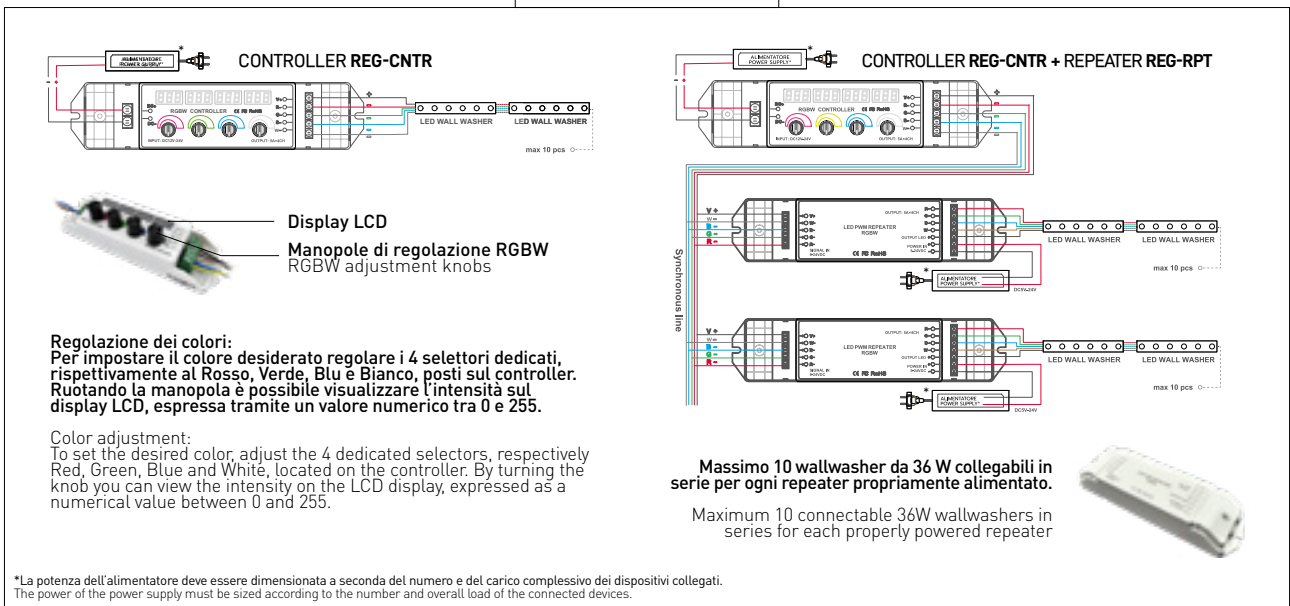

WORK

SORGENTI

NEW

WALLWASHER

REGOLO

IP66 - ASYMMETRICAL - UGR<19

REGOLO rappresenta l'apice della tecnologia per l'illuminazione delle facciate. L'eleganza del vetro con la robustezza dell'alluminio, garantiscono resistenza e durata. Le ottiche asimmetriche offrono una distribuzione luminosa uniforme, ideale per valorizzare i dettagli architettonici. La versione RGB+W consente di creare scenografie luminose uniche. Con certificazioni IP66 e IK08, REGOLO assicura prestazioni eccellenti in ogni condizione climatica, rendendolo la scelta ideale per progetti di illuminazione architeturale.

REGOLO represents the pinnacle of facade lighting technology. The elegance of glass with the strength of aluminum, guarantee resistance and durability. The asymmetric optics offer uniform light distribution, ideal for enhancing architectural details. The RGB + W version allows you to create unique lighting scenes. With IP66 and IK08 certifications, REGOLO ensures excellent performance in all weather conditions, making it the ideal choice for architectural lighting projects.

RGB+W CONNECTION SCHEME

COMPLIANCE

EMC DIRECTIVE 2014/30/EU | EN IEC 55015:2019/A11:2020 | EN 61547:2023
LVD DIRECTIVE 2014/35/EU | EN IEC 60598-2-1:2021
EN IEC 60598-1-2021+A11:2022 | EN 62493:2015+A1:2022
RISCHIO FOTOBIOLOGICO CLASSE 0 | EN 62471:2008
GRADO DI PROTEZIONE IMPATTI ESTERNI: IK08 | IEC 62262:2002+A1:2021
ROHS DIRECTIVE 2011/65/EU & 2015/863 | IEC 62321:2008

TECHNICAL NOTES

NON ADATTO AD ESSERE ALIMENTATO DALLA CONVENZIONALE RETE ELETTRICA
NOT SUITABLE TO BE POWERED BY CONVENTIONAL MAINS

50 CM

100 CM

RGB+W

OUTPUT

18 W	10° x 20°	1.550 lm	3000 K	REG-181030 NEW	110,00 €
			4000 K	REG-181040 NEW	
	10° x 60°	1.500 lm	3000 K	REG-186030 NEW	
			4000 K	REG-186040 NEW	