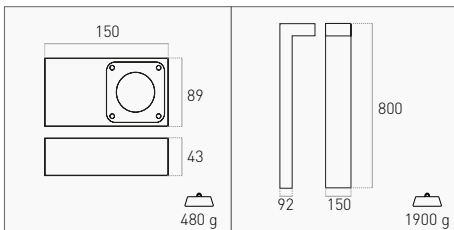

IP54

ALADINO

OUTPUT

5,5 W	360 lm	Applique	Silver	3000 K	ALD-051630	72,00 €
	450 lm	Paletto Pole	Silver	3000 K	ALD-056030	105,50 €

RAL 7040 DIE-CAST ALUMINUM

GAUDINO

OUTPUT

5,5 W	360 lm	Applique	Silver	3000 K	GDN-051530	50,50 €
	450 lm	Paletto Pole	Silver	3000 K	GDN-058030	101,00 €