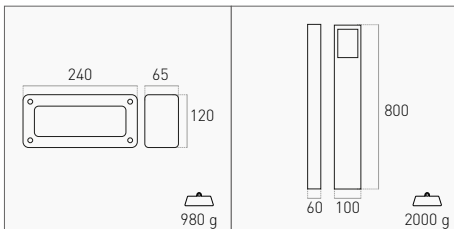

PALADINO

OUTPUT

6 W	450 lm	Applique	Silver	3000 K	PLD-051230	67,00 €
4 W	270 lm	Paletto Pole	Silver	3000 K	PLD-058030	105,50 €

RAL 7040 DIE-CAST ALUMINUM

Paletto fissaggio a pavimento e applique fissaggio a parete. Corpo in alluminio anticorrosione.

Bollard light and wall applique. Corrosion-resistant aluminum body.

OPTIONAL

RICAMBIO DRIVER
SPARE DRIVER

5,5 W	RDALD-051630	15,00 €
	RDALD-056030	
	RDGDN-051530	
6 W	RDGDN-058030	
	RDPLD-051230	
	RDPLD-058030	

OUTDOOR