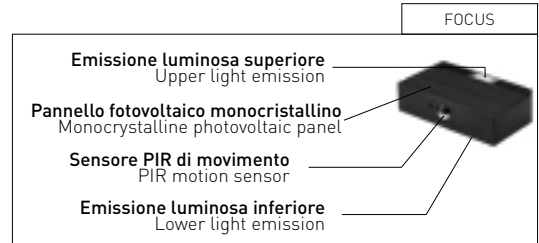

FOCUS

OPTIONAL

RICAMBIO BATTERIA REPLACEMENT BATTERY

6 W	RBDOM	8,75 €
3 W	RBDOM-03 NEW	5,00 €