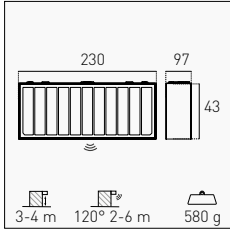

APPLIQUE SOLARE DOMINO

IP65 - SENSOR

DOMINO

FOCUS

SMART BATTERY

Gestione intelligente della batteria in base al livello di carica.
Smart battery management based on charge level.

REPLACEABLE BATTERY

6 W 800 lm Li-Ion 3,7 V 4.000 mAh	White ☐	3000 K	DOMBI-061230	1/12	50,00 €
		4000 K	DOMBI-061240		
	Black ☒	3000 K	DOMNE-061230		
		4000 K	DOMNE-061240		

IP65 IK07 70° x 140° ~15 h WORKING TIME ~5-6 h RECHARGE SMART BATTERY PIR SENSOR LIGHT SENSOR MONOCRYSTALLINE ABS PC

OPERATING MODE

MODE 1 - SENSOR MODE: BATTERY > 30%
Al tramonto, ON al 10%, 100% al rilevamento del movimento, in modalità ridotta al 10% dopo 20 secondi.
At sunset, ON at 10%, 100% at motion detection, in low mode at 10% after 20 seconds.

MODE 1 - SENSOR MODE: BATTERY < 30%
Al tramonto, ON al 10%, 100% al rilevamento del movimento, OFF dopo 20 secondi.
At sunset, ON at 10%, 100% at motion detection, OFF after 20 seconds.

MODE 2 - ALWAYS ON
Al tramonto, ON al 50%, dopo 5 ore o se la carica della batteria scende sotto il 30% passa alla modalità sensore.
At sunset, ON at 50%, after 5 hours or if the battery charge drops below 30% it switches to sensor mode.

DOMINO MINI

INSTALLATION

INSTALLAZIONE A PARETE PER UN EFFETTO DI LUCE BIDIREZIONALE
WALL INSTALLATION FOR A BIDIRECTIONAL LIGHT EFFECT

Applique solare con pannello fotovoltaico integrato, sensore crepuscolare e sensore PIR di movimento. Design moderno e lineare che garantisce un'illuminazione versatile. Doppia emissione luminosa per il modello 3 W, singola emissione per il 6 W.

Solar wall light with integrated photovoltaic panel, twilight sensor and PIR motion sensor. Modern and linear design that guarantees versatile lighting. Double light emission for the 3 W model, single emission for the 6 W.

REPLACEABLE BATTERY