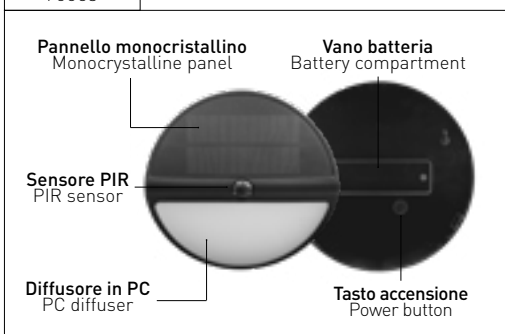

OVAL

ROUND

ACTIVATIONS REPLACEABLE BATTERY

5 W 500 lm ~120 Li-Ion 3,7 V/DC 2.000 mAh	White ☐ 4000 K	AUOBI-052540 NEW	4/16	34,00 €
	Black ☒ 4000 K	AUONE-052540 NEW		
IP54 120° ~8-10 h RECHARGE SMART BATTERY PIR SENSOR LIGHT SENSOR MONOCRYSTALLINE ABS PC 3 MODES				

ACTIVATIONS REPLACEABLE BATTERY

5 W 500 lm ~120 Li-Ion 3,7 V/DC 2.000 mAh	White ☐ 4000 K	AURBI-052040 NEW	4/16	39,00 €
	Black ☒ 4000 K	AURNE-052040 NEW		
IP54 120° ~8-10 h RECHARGE SMART BATTERY PIR SENSOR LIGHT SENSOR MONOCRYSTALLINE ABS PC 3 MODES				

OPERATING MODE

MODE 1 - LOW MODE
Dopo il tramonto, ON al 10%, passa al 100% per 30 secondi quando il sensore rileva un movimento, poi torna al 10%.
After sunset, ON at 10%, switches to 100% for 30 seconds when the sensor detects motion, then returns to 10%.

MODE 2 - ONLY SENSOR
Dopo il tramonto, la luce resta spenta, si attiva per 30 secondi quando il sensore rileva un movimento, poi si spegne.
After sunset, the light remains off, activates for 30 seconds when the sensor detects motion, then turns off.

MODE 3 - ALWAYS ON
Dopo il tramonto, ON in modalità ridotta al 10% per una durata di circa 8-10 ore, il sensore è disattivato.
After sunset, ON in 10% low mode for about 8-10 hours, the sensor is deactivated.

SMART BATTERY

Gestione intelligente della batteria in base al livello di carica, ottimizza l'efficienza energetica e le prestazioni.
Smart battery management based on charge level, optimizes energy efficiency and performance.

FOCUS