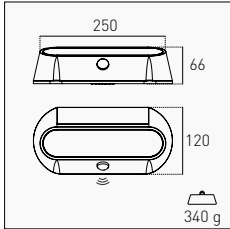

NEW
APPLIQUE SOLARE
AURA

IP54 - SENSOR

OVAL

ROUND

ACTIVATIONS REPLACEABLE BATTERY

5 W 500 lm ~120 Li-Ion 3,7 V/DC 2.000 mAh	White ☐ 4000 K	AUOBI-052540 NEW	4/16	34,00 €
	Black ☒ 4000 K	AUONE-052540 NEW		
IP54 120° ~8-10 h RECHARGE SMART BATTERY PIR SENSOR LIGHT SENSOR MONOCRYSTALLINE ABS PC 3 MODES				

ACTIVATIONS REPLACEABLE BATTERY

5 W 500 lm ~120 Li-Ion 3,7 V/DC 2.000 mAh	White ☐ 4000 K	AURBI-052040 NEW	4/16	39,00 €
	Black ☒ 4000 K	AURNE-052040 NEW		
IP54 120° ~8-10 h RECHARGE SMART BATTERY PIR SENSOR LIGHT SENSOR MONOCRYSTALLINE ABS PC 3 MODES				

OPERATING MODE

MODE 1 - LOW MODE
Dopo il tramonto, ON al 10%, passa al 100% per 30 secondi quando il sensore rileva un movimento, poi torna al 10%.
After sunset, ON at 10%, switches to 100% for 30 seconds when the sensor detects motion, then returns to 10%.

MODE 2 - ONLY SENSOR
Dopo il tramonto, la luce resta spenta, si attiva per 30 secondi quando il sensore rileva un movimento, poi si spegne.
After sunset, the light remains off, activates for 30 seconds when the sensor detects motion, then turns off.

MODE 3 - ALWAYS ON
Dopo il tramonto, ON in modalità ridotta al 10% per una durata di circa 8-10 ore, il sensore è disattivato.
After sunset, ON in 10% low mode for about 8-10 hours, the sensor is deactivated.

SMART BATTERY

Gestione intelligente della batteria in base al livello di carica, ottimizza l'efficienza energetica e le prestazioni.
Smart battery management based on charge level, optimizes energy efficiency and performance.

FOCUS

ACTIVATIONS

Applique solare dal design elegante. Ottima soluzione per illuminare giardini, viali e cortili in modo sostenibile, a costo zero; ideale per zone non coperte da rete elettrica. Rapida installazione. Batteria sostituibile.