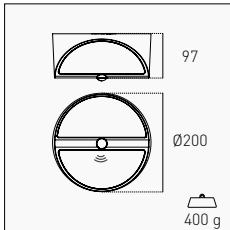

ROUND

ACTIVATIONS REPLACEABLE BATTERY

5 W 500 lm ~120 Li-Ion 3,7 V/DC 2.000 mAh	White ☐ 4000 K	AUOBI-052540 NEW	4/16	34,00 €
	Black ☒ 4000 K	AUONE-052540 NEW		
IP54 120° ~8-10 h RECHARGE SMART BATTERY PIR SENSOR LIGHT SENSOR MONOCRYSTALLINE ABS PC 3 MODES				

ACTIVATIONS REPLACEABLE BATTERY

5 W 500 lm ~120 Li-Ion 3,7 V/DC 2.000 mAh	White ☐ 4000 K	AURBI-052040 NEW	4/16	39,00 €
	Black ☒ 4000 K	AURNE-052040 NEW		
IP54 120° ~8-10 h RECHARGE SMART BATTERY PIR SENSOR LIGHT SENSOR MONOCRYSTALLINE ABS PC 3 MODES				

OPERATING MODE

MODE 1 - LOW MODE
Dopo il tramonto, ON al 10%, passa al 100% per 30 secondi quando il sensore rileva un movimento, poi torna al 10%.
After sunset, ON at 10%, switches to 100% for 30 seconds when the sensor detects motion, then returns to 10%.

MODE 2 - ONLY SENSOR
Dopo il tramonto, la luce resta spenta, si attiva per 30 secondi quando il sensore rileva un movimento, poi si spegne.
After sunset, the light remains off, activates for 30 seconds when the sensor detects motion, then turns off.

MODE 3 - ALWAYS ON
Dopo il tramonto, ON in modalità ridotta al 10% per una durata di circa 8-10 ore, il sensore è disattivato.
After sunset, ON in 10% low mode for about 8-10 hours, the sensor is deactivated.

SMART BATTERY

Gestione intelligente della batteria in base al livello di carica, ottimizza l'efficienza energetica e le prestazioni.
Smart battery management based on charge level, optimizes energy efficiency and performance.