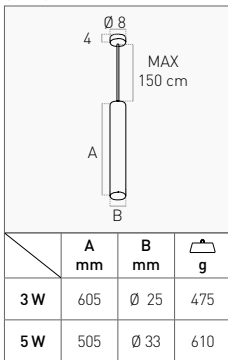

STYLO

3 W	220 lm	White ☐	3000 K	STYLOBI600-032530	36,00 €
			4000 K	STYLOBI600-032540	
		Black ☒	3000 K	STYLONE600-032530	
			4000 K	STYLONE600-032540	
5 W	450 lm	White ☐	3000 K	STYLOBI500-053330	45,50 €
			4000 K	STYLOBI500-053340	
		Black ☒	3000 K	STYLONE500-053330	
			4000 K	STYLONE500-053340	

Sospensione LED con corpo in alluminio, verniciato a polveri epossidiche antigraffio, dotata di parabola riflettente specchiata e vetro di protezione.

LED suspension with aluminum body, painted with anti-scratch epoxy powders, equipped with mirrored reflector and protective glass.

INDOOR