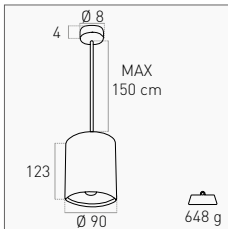

RONDÒ

15 W	1.275 lm	White ☐	3000 K	RNDBIP-1511030	67,00 €
			4000 K	RNDBIP-1511040	
		Black ☒	3000 K	RNDNEP-1511030	
			4000 K	RNDNEP-1511040