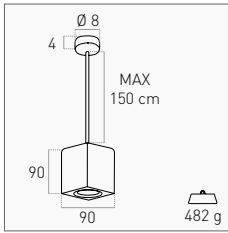

QUBE

RONDÒ

STYLO

SOSPENSIONE

QUBE - RONDÒ - STYLO

QUBE

5 W	450 lm	White <input type="checkbox"/>	3000 K	QBBIP-059030	43,00 €
			4000 K	QBBIP-059040	
		Black <input checked="" type="checkbox"/>	3000 K	QBNEP-059030	
			4000 K	QBNEP-059040	