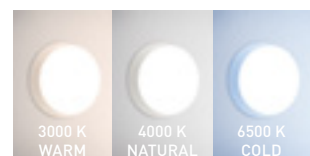

TECHNICAL NOTES

REGOLAZIONE DEL COLORE LUCE TRAMITE SELETTORE SU PIASTRA INTERNA
LIGHT COLOR ADJUSTMENT BY SELECTOR ON INTERNAL PLATE