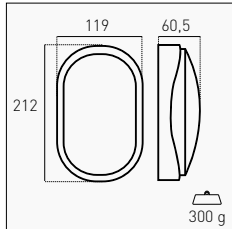

PLAFONIERA OASI

TRICOLOR - SENSOR - IP65

SORGENTI

GO SMART

VERSATILI

INDOOR

OUTDOOR

SOLARI

WORK

PROFESSIONAL

ESPOSITORI

OVAL

SOURCE		OUTPUT						
14 W	1.680 lm	1.400 lm	White ☐	-	3000 - 4000 - 6500 K	OSOB-1411900	1/12	22,50 €
				Sensor	3000 - 4000 - 6500 K	OSOBS-1411900	1/12	39,00 €
			Black ☐	-	3000 - 4000 - 6500 K	OSON-1411900	1/12	22,50 €
				Sensor	3000 - 4000 - 6500 K	OSONS-1411900	1/12	39,00 €

220-240 V IP65 120° PIR SENSOR PC CCT TRICOLOR