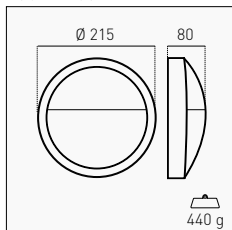

ROUND + COVER

SOURCE		OUTPUT						
14 W	1.680 lm	840 lm	White ☐	-	3000 - 4000 - 6500 K	OSTOBP-1421500	1/12	30,00 €
				Sensor	3000 - 4000 - 6500 K	OSTOBPS-1421500	1/12	49,75 €
			Black ☐	-	3000 - 4000 - 6500 K	OSTONP-1421500	1/12	30,00 €
				Sensor	3000 - 4000 - 6500 K	OSTONPS-1421500	1/12	49,75 €

220-240 V IP65 120° PIR SENSOR PC CCT TRICOLOR