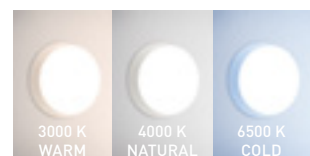

220-240 V IP65 120°

PIR SENSOR PC CCT TRICOLOR

Plafoniera da interno o da esterno protetto. Applicazioni soffitto-pareti con flusso luminoso uniforme.

Indoor or outdoor protected ceiling light. Ceiling-wall applications with uniform luminous flux.

FOCUS

**Regolazione del sensore PIR**  
PIR sensor adjustment  
Range: 10 sec - 5 min / 10 - 2000 lx

TECHNICAL NOTES

REGOLAZIONE DEL COLORE LUCE TRAMITE SELETTORE SU PIASTRA INTERNA  
LIGHT COLOR ADJUSTMENT BY SELECTOR ON INTERNAL PLATE