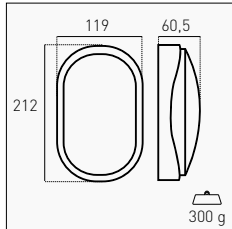

PLAFONIERA
OASI

TRICOLOR - SENSOR - IP65

SORGENTI

GO SMART

VERSATILI

INDOOR

OUTDOOR

SOLARI

WORK

PROFESSIONAL

ESPOSITORI

OVAL

SOURCE		OUTPUT						
14 W	1.680 lm	1.400 lm	White □	-	3000 - 4000 - 6500 K	OSOB-1411900	1/12	22,50 €
				Sensor	3000 - 4000 - 6500 K	OSOBS-1411900	1/12	39,00 €
			Black ■	-	3000 - 4000 - 6500 K	OSON-1411900	1/12	22,50 €
				Sensor	3000 - 4000 - 6500 K	OSONS-1411900	1/12	39,00 €

220-240 V IP65 120°