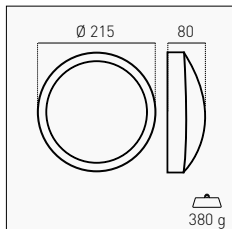

ROUND

SOURCE		OUTPUT						
14 W	1.680 lm	1.400 lm	White □	-	3000 - 4000 - 6500 K	OSTOB-1421500	1/12	27,50 €
				Sensor	3000 - 4000 - 6500 K	OSTOBS-1421500	1/12	44,75 €
			Black ■	-	3000 - 4000 - 6500 K	OSTON-1421500	1/12	27,50 €
				Sensor	3000 - 4000 - 6500 K	OSTONS-1421500	1/12	44,75 €

220-240 V IP65 120°