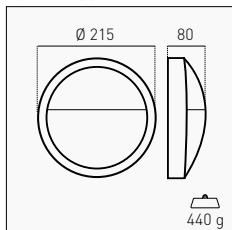

ROUND + COVER

SOURCE		OUTPUT						
14 W	1.680 lm	840 lm	White □	-	3000 - 4000 - 6500 K	OSTOBP-1421500	1/12	30,00 €
				Sensor	3000 - 4000 - 6500 K	OSTOBPS-1421500	1/12	49,75 €
			Black ■	-	3000 - 4000 - 6500 K	OSTONP-1421500	1/12	30,00 €
				Sensor	3000 - 4000 - 6500 K	OSTONPS-1421500	1/12	49,75 €

220-240 V IP65 120°