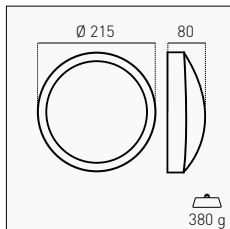

ROUND

SOURCE		OUTPUT						
14 W	1.680 lm	1.400 lm	White □	-	3000 - 4000 - 6500 K	OSTOB-1421500	1/12	27,50 €
				Sensor	3000 - 4000 - 6500 K	OSTOBS-1421500	1/12	44,75 €
			Black ■	-	3000 - 4000 - 6500 K	OSTON-1421500	1/12	27,50 €
				Sensor	3000 - 4000 - 6500 K	OSTONS-1421500	1/12	44,75 €

220-240 V IP65 120°