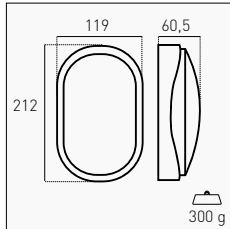

PLAFONIERA
OASI

TRICOLOR - SENSOR - IP65

SORGENTI

GO SMART

VERSATILI

INDOOR

OUTDOOR

SOLARI

WORK

PROFESSIONAL

ESPOSITORI

OVAL

SOURCE		OUTPUT						
14 W	1.680 lm	1.400 lm	White □	-	3000 - 4000 - 6500 K	OSOB-1411900	1/12	22,50 €
				Sensor	3000 - 4000 - 6500 K	OSOBS-1411900	1/12	39,00 €
			Black ■	-	3000 - 4000 - 6500 K	OSON-1411900	1/12	22,50 €
				Sensor	3000 - 4000 - 6500 K	OSONS-1411900	1/12	39,00 €

220-240 V IP65 120°