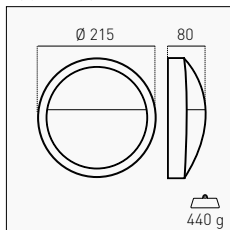

ROUND + COVER

SOURCE		OUTPUT						
14 W	1.680 lm	840 lm	White □	-	3000 - 4000 - 6500 K	OSTOBP-1421500	1/12	30,00 €
				Sensor	3000 - 4000 - 6500 K	OSTOBPS-1421500	1/12	49,75 €
			Black ■	-	3000 - 4000 - 6500 K	OSTONP-1421500	1/12	30,00 €
				Sensor	3000 - 4000 - 6500 K	OSTONPS-1421500	1/12	49,75 €

220-240 V IP65 120°