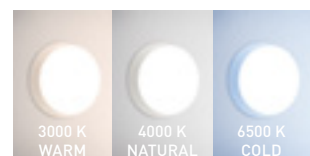

220-240 V IP65 120°

**ROUND + COVER**

SOURCE		OUTPUT						
14 W	1.680 lm	840 lm	White □	-	3000 - 4000 - 6500 K	<b>OSTOBP-1421500</b>	1/12	30,00 €
				Sensor	3000 - 4000 - 6500 K	<b>OSTOBPS-1421500</b>	1/12	49,75 €
			Black ■	-	3000 - 4000 - 6500 K	<b>OSTONP-1421500</b>	1/12	30,00 €
				Sensor	3000 - 4000 - 6500 K	<b>OSTONPS-1421500</b>	1/12	49,75 €

220-240 V IP65 120°

Plafoniera da interno o da esterno protetto. Applicazioni soffitto-pareti con flusso luminoso uniforme.

Indoor or outdoor protected ceiling light. Ceiling-wall applications with uniform luminous flux.

FOCUS

**Regolazione del sensore PIR**  
PIR sensor adjustment  
Range: 10 sec - 5 min / 10 - 2000 lx

TECHNICAL NOTES

REGOLAZIONE DEL COLORE LUCE TRAMITE SELETTORE SU PIASTRA INTERNA  
LIGHT COLOR ADJUSTMENT BY SELECTOR ON INTERNAL PLATE