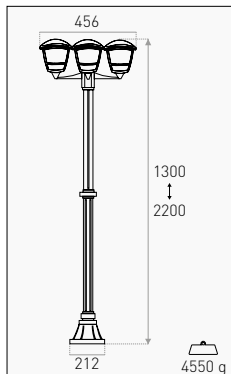

LLD3P-108040

LLDAL-108040

LLDBA-108040

LLDSE-108040

220 cm

3 x 10 W	1.850 lm	4000K	LLD3P-108040	1/1	228,00 €
220-240 V	IP44	120°	ADJUSTABLE	PC DIFFUSER	ALUMINUM

TECHNICAL NOTES

ALTEZZA REGOLABILE
ADJUSTABLE HEIGHT