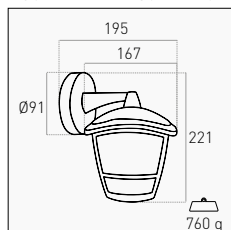

3 x 10 W	1.850 lm	4000K	LLD3P-108040	1/1	228,00 €
220-240 V	IP44	120°	ADJUSTABLE	PC DIFFUSER	ALUMINUM

TECHNICAL NOTES

ALTEZZA REGOLABILE
ADJUSTABLE HEIGHT

DISCENDENTE DESCENDING