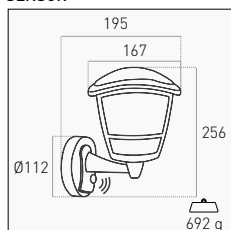

10 W	806 lm	Standard	4000K	LLDDBA-108040	1/6	43,00 €
220-240 V	IP44	120°	PC DIFFUSER	ALUMINUM		

SENSOR