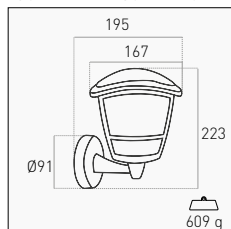

10 W	806 lm	Standard	4000K	LLDAL-108040	1/6	43,00 €
220-240 V	IP44	120°	PC DIFFUSER	ALUMINUM		

ASCENDENTE ASCENDING