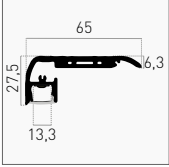

SCALE

STAIRS

LUCE PERPENDICOLARE PERPENDICULAR LIGHT

Aluminum		KPRSC-6528	60,00 €
	IP20	1,5 m KIT	13,3 mm SPACE FOR STRIP
			ALUMINUM
			5 YEARS

INCLUDED

OPTIONAL

Cap	5 pz	-	KPRSC-6528-CAP	4,50 €
		Forati With hole	KPRSC-6528-CAPH	3,50 €