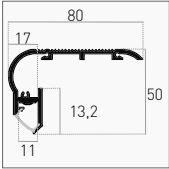

## LUCE OBLIQUA OBLIQUE LIGHT

Aluminum		<b>KPRSC-8050</b>	79,00 €
	IP20	1,5 m KIT	11 mm SPACE FOR STRIP
			ALUMINUM
			5 YEARS

INCLUDED

OPTIONAL

Cap	5 pz	-	<b>KPRSC-8050-CAP</b>	4,50 €
		Forati With hole	<b>KPRSC-8050-CAPH</b>	3,50 €