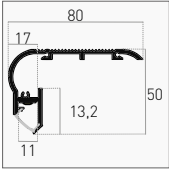

KPRSC-6528

KPRSC-8050

SCALE

STAIRS

LUCE PERPENDICOLARE PERPENDICULAR LIGHT

Aluminum		KPRSC-6528	60,00 €
IP20	1,5 m KIT	13,3 mm SPACE FOR STRIP	ALUMINUM 5 YEARS

INCLUDED

OPTIONAL

Cap	5 pz	-	KPRSC-6528-CAP	4,50 €
		Forati With hole	KPRSC-6528-CAPH	3,50 €

LUCE OBLIQUA OBLIQUE LIGHT

Aluminum		KPRSC-8050	79,00 €
IP20	1,5 m KIT	11 mm SPACE FOR STRIP	ALUMINUM 5 YEARS

INCLUDED

OPTIONAL

Cap	5 pz	-	KPRSC-8050-CAP	4,50 €
		Forati With hole	KPRSC-8050-CAPH	3,50 €