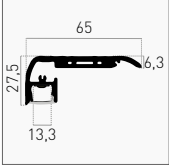

SCALE

STAIRS

LUCE PERPENDICOLARE PERPENDICULAR LIGHT

Aluminum		KPRSC-6528	60,00 €
IP20	1,5 m KIT	13,3 mm SPACE FOR STRIP	ALUMINUM 5 YEARS

INCLUDED

OPTIONAL

Cap	5 pz	-	KPRSC-6528-CAP	4,50 €
		Forati With hole	KPRSC-6528-CAPH	3,50 €