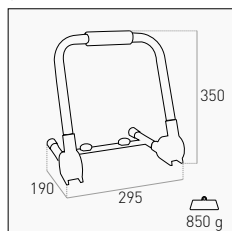

SUPPORTI PER PROIETTORI

STAND