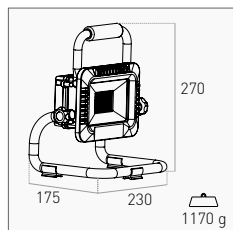

PROIETTORE PORTATILE - RICARICABILE

JOLLY

IP54 - RECHARGEABLE