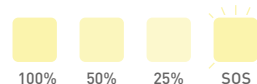

IP54
 120°
 ~12 h WORKING TIME
 ~6 h RECHARGE
 POWERBANK
 RECHARGEABLE
 4 MODES
 DIE-CAST ALUMINUM

OPERATING MODE

INCLUDED

FOCUS

- Impugnatura ergonomica
Ergonomic handle
- Coperchio protettivo
Protective cap
- Tasto di accensione multifunzione
Multifunction power button
- Indicatore stato batteria
Battery charge indicator
- Manopole di regolazione
Adjustment knobs
- Uscita USB powerbank
USB power bank output
- Porta di ricarica
Charging port