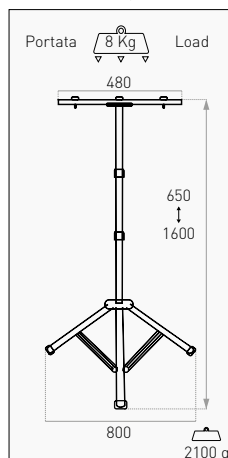

STAND50 26,50 €

METAL

Supporto da terra orientabile. Struttura in metallo con impugnatura ergonomica. Installazione facile e veloce.

Adjustable ground support. Metal structure with ergonomic handle. Quick and easy installation.

TREPPIEDI TRIPOD