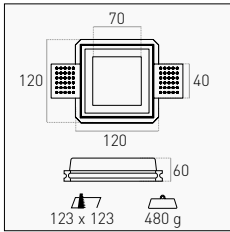

PORTAFARETTI - GESSO

JESSY SQUARE

1 Slot GU10 (35W MAX) White ☐ **JESSY-SQ120GLASS** 1/24 13,50 €

☐ 220-240 V IP20 OPAL GLASS DIFFUSER PAINTABLE GESSO/PLASTER

INCLUDED

PORTALAMPADA GU10
GU10 LAMP HOLDER