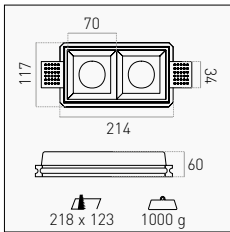

2 Slot GU10 (35W MAX) White **JESSY2-SQ2112** 1/12 24,75 €

220-240 V IP20 PAINTABLE GESSO/PLASTER

INCLUDED

PORTALAMPADA GU10
GU10 LAMP HOLDER

Portafaretti da incasso in gesso adatti ad essere installati in ogni controsoffitto in maniera totalmente invisibile.