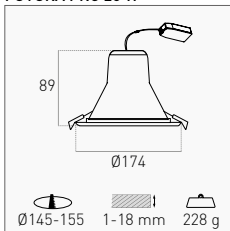

FUTURA PRO 20 W

OUTPUT				
20 W	1.800 lm	3000K - 4000K - 6000K	FTP-201400	44,50 €
220-240 V	IP44	IP20	60°	DIMMABLE* <19 ALUMINUM 50.000 H DRIVER INCL CCT TRICOLOR 3 YEARS