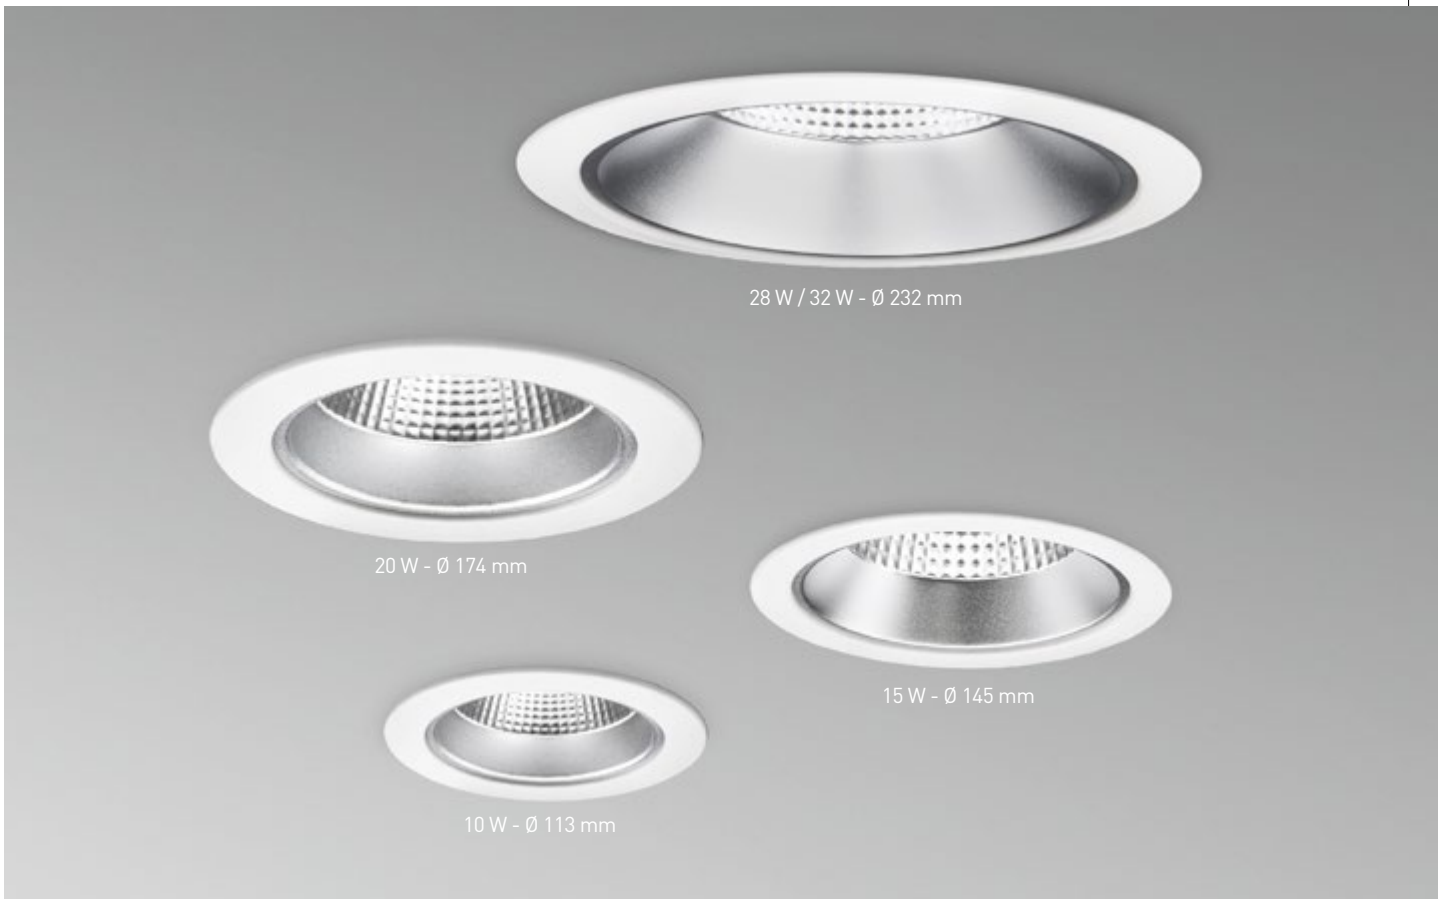

DOWNLIGHT  
**FUTURA PRO**

28 W / 32 W - Ø 232 mm

20 W - Ø 174 mm

15 W - Ø 145 mm

10 W - Ø 113 mm

DOWNLIGHT  
**FUTURA PRO**

TRICOLOR - UGR<19 - DIMMABLE

Apparecchio ad incasso professionale con parabola riflettente specchiata UGR>19 per un'esperienza visiva ottimale. Temperatura di colore personalizzabile tramite selettore CCT sul corpo in alluminio.

Professional recessed luminaire with UGR>19 mirrored reflector for an optimal visual experience. Customizable color temperature through CCT selector on the aluminum body.

POLAR DIAGRAM

CONICAL DIAGRAM

Illuminance (lx)

	10 W	15 W	20 W	28 W	35 W
3 m	134,8	183,3	210,9	277,4	371,7
4 m	75,8	103,1	118,6	156,1	209,1
5 m	48,5	66	75,9	99,8	133,8
6 m	33,7	45,8	52,7	69,3	92,9

TECHNICAL NOTES

COMPLIANCE

EMC DIRECTIVE 2014/30/EU | EN 55015:2013 /A1:2015 | EN 61547:2009 | EN 61000 3-2:2014 | EN 61000 3-3:2013  
 LVD DIRECTIVE 2014/35/EU | EN 60598-1:2015+A1:2018 | EN 60598 2-2:2012 | EN 62471:2008 | EN 62493:2015  
 ROHS DIRECTIVE 2011/65/CE | IEC6231-5:2013 | IEC62321-7-1:2015 | IEC62321-7-2:2017 | IEC623 21-4:2017 | IEC62321-6:2015 | IEC 62321-8:2017

REGOLAZIONE DEL COLORE LUCE TRAMITE SELETTORE  
 COLOR TEMPERATURE ADJUSTMENT THROUGH SWITCH

**FUTURA PRO 10 W**

OUTPUT				
10 W	880 lm	3000K - 4000K - 6000K	<b>FTP-109000</b>	30,00 €
220-240 V	IP44	IP20	60°	DIMMABLE*  <19  ALUMINUM  50.000 H  DRIVER INCL  CCT  TRICOLOR  3 YEARS