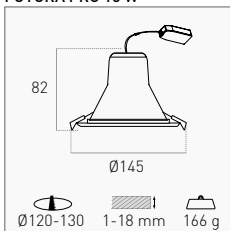

FUTURA PRO 15 W

OUTPUT				
15 W	1.320 lm	3000K - 4000K - 6000K	FTP-151200	37,00 €
220-240 V	IP44	IP20	60°	DIMMABLE* <19 ALUMINUM 50.000 H DRIVER INCL CCT TRICOLOR 3 YEARS