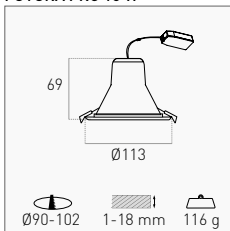

FUTURA PRO 10 W

OUTPUT				
10 W	880 lm	3000K - 4000K - 6000K	FTP-109000	30,00 €
220-240 V	IP44	IP20	60°	DIMMABLE* <19 ALUMINUM 50.000 H DRIVER INCL CCT TRICOLOR 3 YEARS