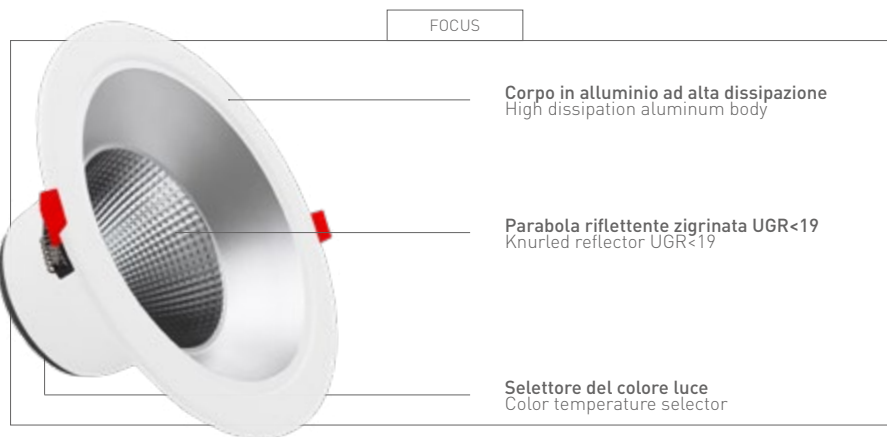

DOWNLIGHT  
**FUTURA PRO**

28 W / 32 W - Ø 232 mm

20 W - Ø 174 mm

15 W - Ø 145 mm

10 W - Ø 113 mm

DOWNLIGHT  
**FUTURA PRO**

TRICOLOR - UGR<19 - DIMMABLE

Apparecchio ad incasso professionale con parabola riflettente specchiata UGR>19 per un'esperienza visiva ottimale. Temperatura di colore personalizzabile tramite selettore CCT sul corpo in alluminio.

Professional recessed luminaire with UGR>19 mirrored reflector for an optimal visual experience. Customizable color temperature through CCT selector on the aluminum body.

POLAR DIAGRAM

CONICAL DIAGRAM

Illuminance (lx)