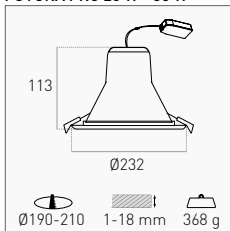

FUTURA PRO 28 W - 35 W

OUTPUT				
28 W	2.500 lm	3000K - 4000K - 6000K	FTP-281900	61,00 €
35 W	3.150 lm	3000K - 4000K - 6000K	FTP-351900	68,00 €
220-240 V	IP44	IP20	60°	DIMMABLE* <19 ALUMINUM 50.000 H DRIVER INCL CCT TRICOLOR 3 YEARS

OPTIONAL

*DIMMERABILE CON DRIVER DIMMABLE WITH DRIVER

7,8 W - 26,3 W	RDFTPD-1020	€ 57,50
36 W - 44 W	RDFTPD-2835	€ 55,00

IN 230 V OUT 9-52 V DALI PUSH

INCASSO