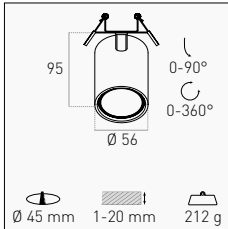

INCASSO RECESSED

1 Slot Ψ GU10 Orientabile / Orientable	White ☐	ENIBOR-GU10	6/24	26,00 €
	Black ☒	ENINOR-GU10		
220-240 V IP20			ALUMINUM 5 YEARS