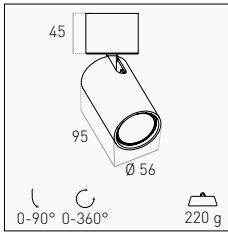

PORTAFARETTI
ENFASI ROUND

PLAFONE CEILING

1 Slot Ψ GU10 Orientabile / Orientable	White ☐	ENRB-GU10	6/24	26,00 €
	Black ☒	ENRN-GU10		
220-240 V IP20			ALUMINUM 5 YEARS