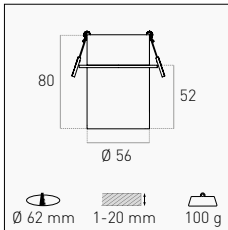

INCASSO RECESSED

1 Slot Ψ GU10 Fisso / Fixed	White ☐	ENIB-GU10	6/24	21,25 €
	Black ☒	ENIN-GU10		
220-240 V IP20			ALUMINUM 5 YEARS