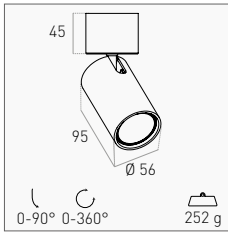

PORTAFARETTI

ENFASI ROUND

PLAFONE CEILING

1 Slot GU10	Orientabile / Orientable	White ☐	ENRB-GU10	25,00 €
		Black ☒	ENRN-GU10