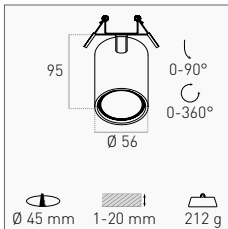

INCASSO RECESSED

1 Slot GU10	Orientabile / Orientable	White ☐	ENIBOR-GU10	25,00 €
		Black ☒	ENINOR-GU10