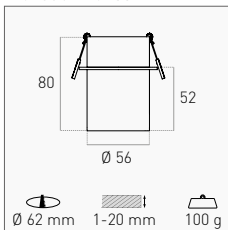

INCASSO RECESSED

1 Slot GU10	Fisso / Fixed	White <input type="checkbox"/>	ENIB-GU10	20,50 €
		Black <input checked="" type="checkbox"/>	ENIN-GU10	

Portafaretti GU10 in alluminio con base rotonda. E' possibile installare all'interno dell'apparecchio la lampada spot GU10 desiderata. Massima flessibilità ed efficacia. La lampada non è inclusa.