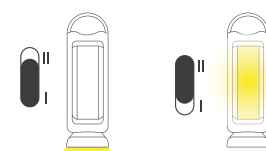

OPERATING MODE

DOPPIA MODALITÀ LUMINOSA
DOUBLE LIGHT MODE

Pannello fotovoltaico
Photovoltaic panel

Ø51 x 174 x 47 mm - 166 g

SOLAR

5 W	Lead 4 V/DC 1.000 mAh	6500K	CMDSOL-050065	10/40	13,00 €
IP20	~4-6 h	~3 h (USB)	MONOCRYSTALLINE	RECHARGEABLE	ABS

OPERATING MODE

DOPPIA MODALITÀ LUMINOSA
DOUBLE LIGHT MODE

Mini torce LED portatili, ricaricabili con cavo micro USB (incluso). Corpo in materiale plastico antiurto.

Portable mini LED flashlight, rechargeable with micro USB cable (included). Shockproof plastic material body.