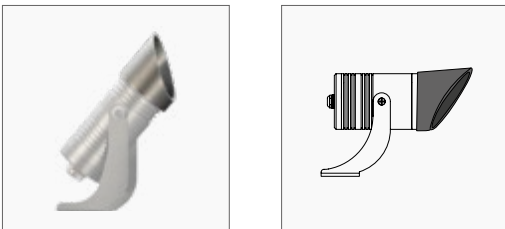

VISIERA IN ALLUMINIO ANTI ABBAGLIAMENTO
ANTI-GLARE ALUMINUM VISOR

3 W	Ø 28 mm	Grey ■	BLZ-CAP27 NEW	5,00 €
7 W	Ø 41 mm	Grey ■	BLZ-CAP40 NEW	7,00 €
14 W	Ø 81 mm	Grey ■	BLZ-CAP80 NEW	16,00 €

ALUMINUM