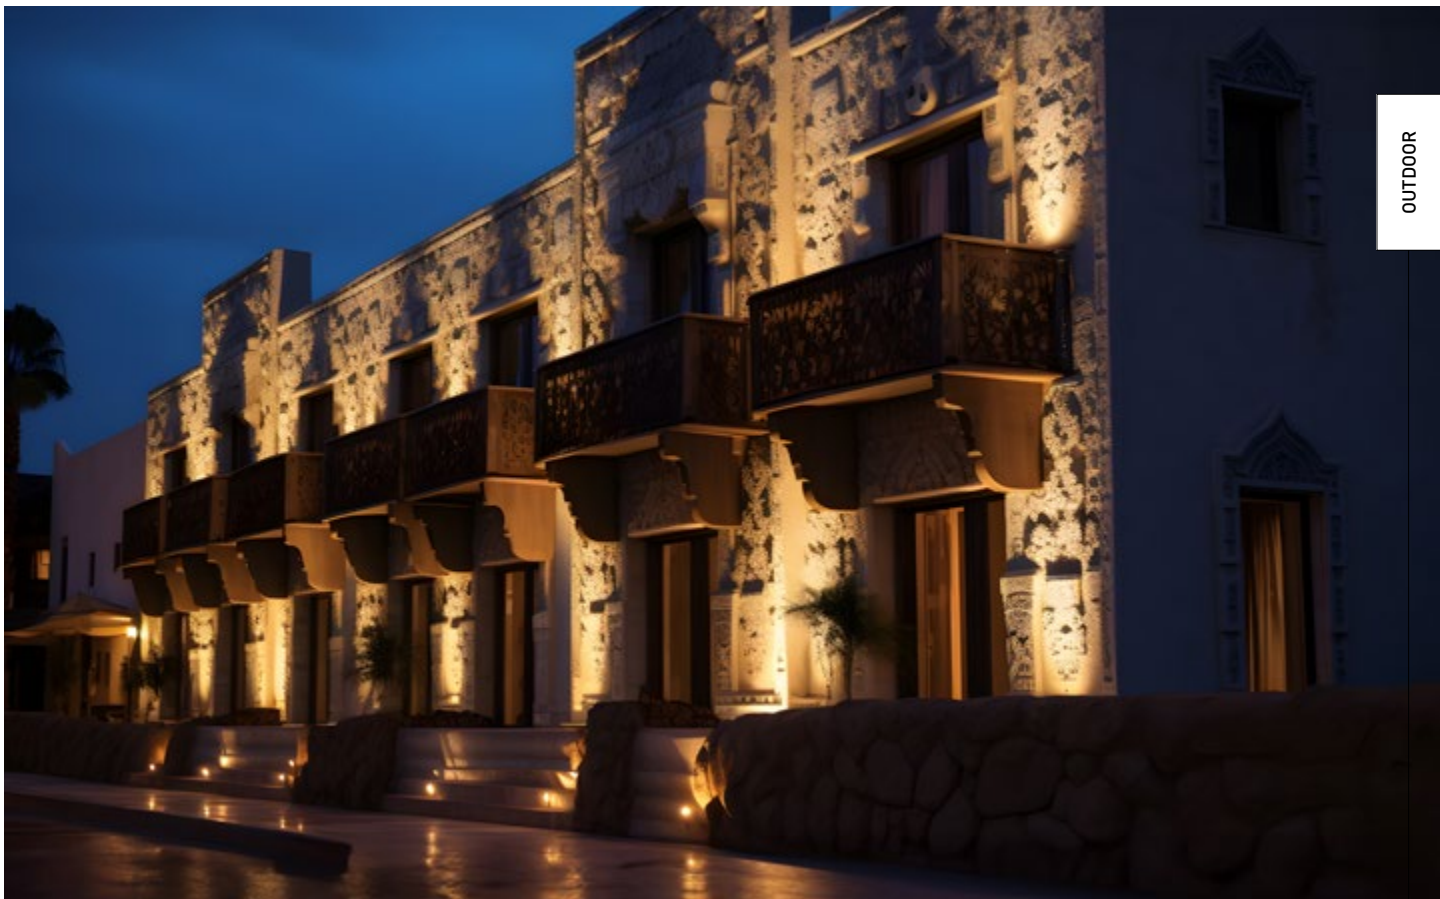

NEW

SPOTLIGHT
BLAZE

NEW

SPOTLIGHT

BLAZE

IP67 - CRI 90

Proiettore in alluminio di altissima qualità con ottiche specifiche per l'illuminazione di giardini e terrazzi. Valorizza aree verdi, piante o aiuole. Ideale anche in campo architettonico per enfatizzare facciate o edifici. Grazie agli accessori disponibili quali picchetti e visiere è facile creare sistemi di illuminazione completi.

High quality aluminum spotlight with specific optics for lighting gardens and terraces. Enhance green areas, plants or flowerbeds. Suitable in the architectural field to emphasize facades or buildings. Thanks to the available accessories such as spikes and visors it is easy to create complete lighting systems.