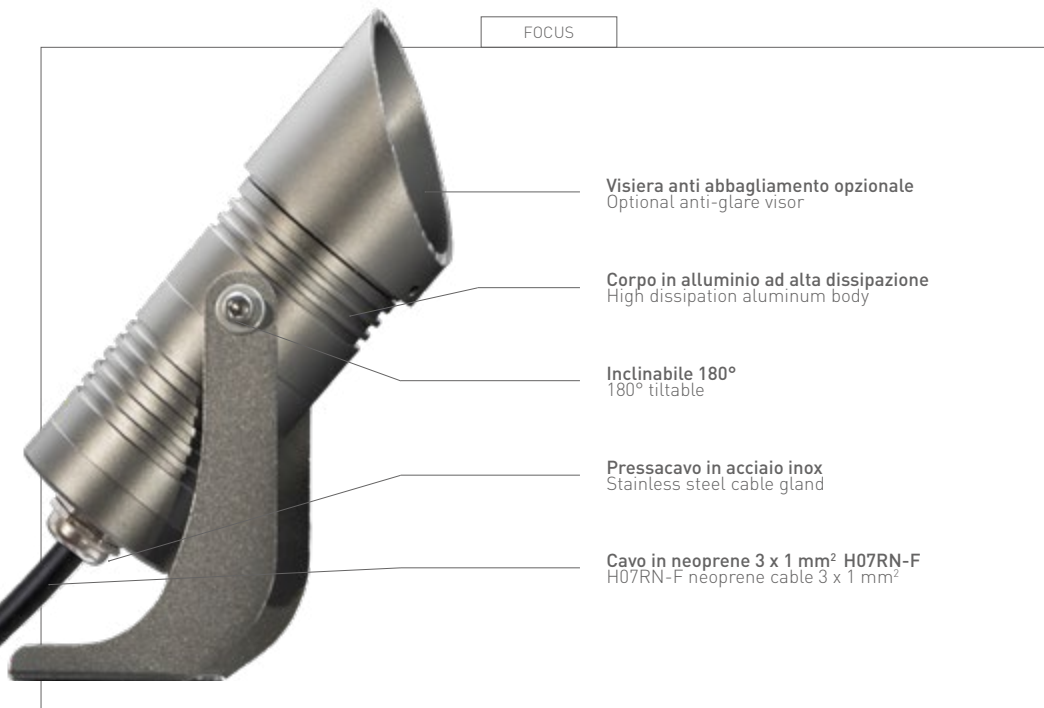

NEW

SPOTLIGHT
BLAZE

NEW

SPOTLIGHT

BLAZE

IP67 - CRI 90

Proiettore in alluminio di altissima qualità con ottiche specifiche per l'illuminazione di giardini e terrazzi. Valorizza aree verdi, piante o aiuole. Ideale anche in campo architettonico per enfatizzare facciate o edifici. Grazie agli accessori disponibili quali picchetti e visiere è facile creare sistemi di illuminazione completi.

High quality aluminum spotlight with specific optics for lighting gardens and terraces. Enhance green areas, plants or flowerbeds. Suitable in the architectural field to emphasize facades or buildings. Thanks to the available accessories such as spikes and visors it is easy to create complete lighting systems.