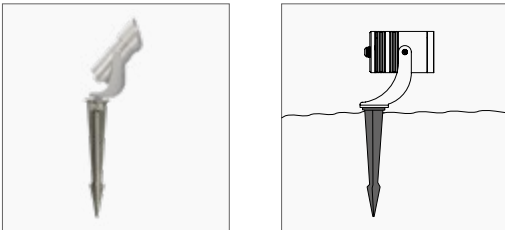

PICCHETTO PER INSTALLAZIONE NEL TERRENO
SPIKE FOR GROUND INSTALLATION

3 W - 7 W	Ø 35 x 145 mm	Grey ■	BLZ-SPK145 NEW	3,50 €
14 W	Ø 52 x 260 mm	Grey ■	BLZ-SPK260 NEW	6,00 €