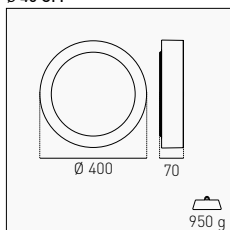

Ø 30 CM

SOURCE	OUTPUT	FINISH		
17 W	2.200 lm	1.600 lm	White <input type="checkbox"/> 3000 - 4000 - 6500 K	BCL-1730BI NEW
			Corten <input type="checkbox"/> 3000 - 4000 - 6500 K	BCL-1730CO NEW
			Grey <input type="checkbox"/> 3000 - 4000 - 6500 K	BCL-1730GR NEW
			Black <input type="checkbox"/> 3000 - 4000 - 6500 K	BCL-1730NE NEW
			Sand <input type="checkbox"/> 3000 - 4000 - 6500 K	BCL-1730SA NEW
			Green <input type="checkbox"/> 3000 - 4000 - 6500 K	BCL-1730VE NEW
			1/5	49,00 €

220-240 V IP20 120°

 PC RING ABS DIFFUSER SPCC BODY CCT TRICOLOR

Ø 40 CM

SOURCE	OUTPUT	FINISH		
24 W	2.700 lm	2.250 lm	White <input type="checkbox"/> 3000 - 4000 - 6500 K	BCL-2440BI NEW
			Corten <input type="checkbox"/> 3000 - 4000 - 6500 K	BCL-2440CO NEW
			Grey <input type="checkbox"/> 3000 - 4000 - 6500 K	BCL-2440GR NEW
			Black <input type="checkbox"/> 3000 - 4000 - 6500 K	BCL-2440NE NEW
			Sand <input type="checkbox"/> 3000 - 4000 - 6500 K	BCL-2440SA NEW
			Green <input type="checkbox"/> 3000 - 4000 - 6500 K	BCL-2440VE NEW
			1/5	69,00 €