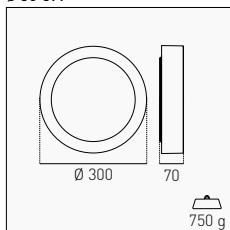

Ø 30 CM

SOURCE	OUTPUT	FINISH		
17 W	2.200 lm	1.600 lm	White <input type="checkbox"/> 3000 - 4000 - 6500 K	BCL-1730BI NEW
			Corten <input type="checkbox"/> 3000 - 4000 - 6500 K	BCL-1730CO NEW
			Grey <input type="checkbox"/> 3000 - 4000 - 6500 K	BCL-1730GR NEW
			Black <input type="checkbox"/> 3000 - 4000 - 6500 K	BCL-1730NE NEW
			Sand <input type="checkbox"/> 3000 - 4000 - 6500 K	BCL-1730SA NEW
			Green <input type="checkbox"/> 3000 - 4000 - 6500 K	BCL-1730VE NEW
			1/5	49,00 €

220-240 V IP20 120°

 PC RING ABS DIFFUSER SPCC BODY CCT TRICOLOR

Ø 40 CM

SOURCE	OUTPUT	FINISH		
24 W	2.700 lm	2.250 lm	White <input type="checkbox"/> 3000 - 4000 - 6500 K	BCL-2440BI NEW
			Corten <input type="checkbox"/> 3000 - 4000 - 6500 K	BCL-2440CO NEW
			Grey <input type="checkbox"/> 3000 - 4000 - 6500 K	BCL-2440GR NEW
			Black <input type="checkbox"/> 3000 - 4000 - 6500 K	BCL-2440NE NEW
			Sand <input type="checkbox"/> 3000 - 4000 - 6500 K	BCL-2440SA NEW
			Green <input type="checkbox"/> 3000 - 4000 - 6500 K	BCL-2440VE NEW
			1/5	69,00 €