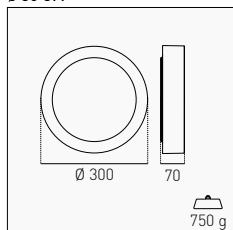

Ø 30 CM

SOURCE	OUTPUT	FINISH				
White	3000 - 4000 - 6500 K	<input type="checkbox"/>	BCL-1730BI NEW	1/5 49,00 €		
Corten	3000 - 4000 - 6500 K	<input type="checkbox"/>	BCL-1730CO NEW			
Grey	3000 - 4000 - 6500 K	<input type="checkbox"/>	BCL-1730GR NEW			
Black	3000 - 4000 - 6500 K	<input type="checkbox"/>	BCL-1730NE NEW			
Sand	3000 - 4000 - 6500 K	<input type="checkbox"/>	BCL-1730SA NEW			
Green	3000 - 4000 - 6500 K	<input type="checkbox"/>	BCL-1730VE NEW			
220-240 V	IP20	120°	PC RING	ABS DIFFUSER	SPCC BODY	CCT TRICOLOR

Ø 40 CM

SOURCE	OUTPUT	FINISH				
White	3000 - 4000 - 6500 K	<input type="checkbox"/>	BCL-2440BI NEW	1/5 69,00 €		
Corten	3000 - 4000 - 6500 K	<input type="checkbox"/>	BCL-2440CO NEW			
Grey	3000 - 4000 - 6500 K	<input type="checkbox"/>	BCL-2440GR NEW			
Black	3000 - 4000 - 6500 K	<input type="checkbox"/>	BCL-2440NE NEW			
Sand	3000 - 4000 - 6500 K	<input type="checkbox"/>	BCL-2440SA NEW			
Green	3000 - 4000 - 6500 K	<input type="checkbox"/>	BCL-2440VE NEW			
220-240 V	IP20	120°	PC RING	ABS DIFFUSER	SPCC BODY	CCT TRICOLOR