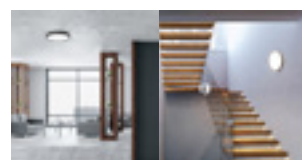

FOCUS

INSTALLATION

PERFETTA PER INSTALLAZIONI A PARETE O SOFFITTO
PERFECT FOR WALL OR CEILING INSTALLATIONS

TECHNICAL NOTES

LUCE PERIMETRALE DECORATIVA CHE CONTORNA LA PLAFONIERA,
GARANTENDO UN EFFETTO VISIVO ELEGANTE E MODERNO
DECORATIVE PERIMETER LIGHT AROUND THE CEILING LIGHT,
TO REACH AN ELEGANT AND MODERN VISUAL EFFECT

Plafoniera LED decorativa che unisce funzionalità ed eleganza. Ideale per qualsiasi ambiente interno, offre un'illuminazione uniforme e brillante. Il diffusore in ABS di alta qualità assicura una luce omogenea e priva di abbagliamento nella parte frontale ed un'elegante luce perimetrale sul retro. L'anello colorato, infine, aggiunge un tocco di stile distintivo, valorizzando ogni spazio con il suo design moderno.

Decorative LED ceiling light that combines functionality and elegance. Ideal for any interior environment, it offers uniform and bright lighting. The high-quality ABS diffuser ensures uniform and glare-free light on the front and an elegant perimeter light on the back. Finally, the colored ring adds a touch of distinctive style, enhancing any space with its modern design.