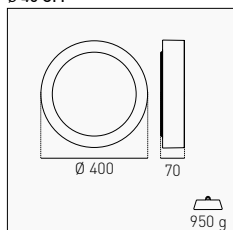

Ø 30 CM

SOURCE	OUTPUT	FINISH				
White	3000 - 4000 - 6500 K	<input type="checkbox"/>	BCL-1730BI NEW	1/5 49,00 €		
Corten	3000 - 4000 - 6500 K	<input type="checkbox"/>	BCL-1730CO NEW			
Grey	3000 - 4000 - 6500 K	<input type="checkbox"/>	BCL-1730GR NEW			
Black	3000 - 4000 - 6500 K	<input type="checkbox"/>	BCL-1730NE NEW			
Sand	3000 - 4000 - 6500 K	<input type="checkbox"/>	BCL-1730SA NEW			
Green	3000 - 4000 - 6500 K	<input type="checkbox"/>	BCL-1730VE NEW			
220-240 V	IP20	120°	PC RING	ABS DIFFUSER	SPCC BODY	CCT TRICOLOR

Ø 40 CM

SOURCE	OUTPUT	FINISH				
White	3000 - 4000 - 6500 K	<input type="checkbox"/>	BCL-2440BI NEW	1/5 69,00 €		
Corten	3000 - 4000 - 6500 K	<input type="checkbox"/>	BCL-2440CO NEW			
Grey	3000 - 4000 - 6500 K	<input type="checkbox"/>	BCL-2440GR NEW			
Black	3000 - 4000 - 6500 K	<input type="checkbox"/>	BCL-2440NE NEW			
Sand	3000 - 4000 - 6500 K	<input type="checkbox"/>	BCL-2440SA NEW			
Green	3000 - 4000 - 6500 K	<input type="checkbox"/>	BCL-2440VE NEW			
220-240 V	IP20	120°	PC RING	ABS DIFFUSER	SPCC BODY	CCT TRICOLOR