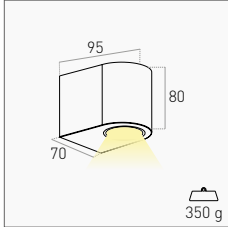

## ROUND - SINGLE EMISSION

1 Slot GU10	White <input type="checkbox"/>	<b>AXO-1GU10B</b>	20,50 €
	Corten <input checked="" type="checkbox"/>	<b>AXO-1GU10C</b>	
	Grey <input type="checkbox"/>	<b>AXO-1GU10G</b>	
	Black <input type="checkbox"/>	<b>AXO-1GU10N</b>	