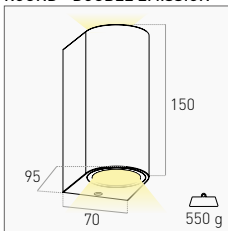

ROUND - DOUBLE EMISSION