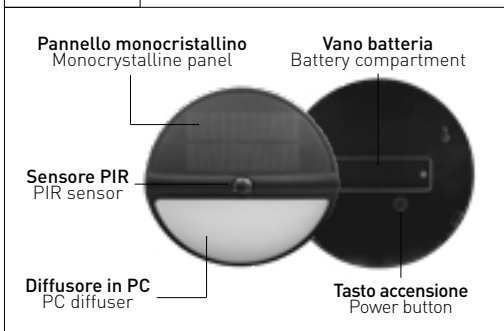

OVAL

ROUND

ACTIVATIONS REPLACEABLE BATTERY

5 W 500 lm ~120 Li-Ion 3,7 V/DC 2.000 mAh	White ☐ 4000 K	AUOBI-052540 NEW	4/16	34,00 €			
	Black ☒ 4000 K	AUONE-052540 NEW					
IP54 120° ~8-10 h RECHARGE	SMART BATTERY	PIR SENSOR	LIGHT SENSOR	MONOCRYSTALLINE	ABS	PC	3 MODES

ACTIVATIONS REPLACEABLE BATTERY

5 W 500 lm ~120 Li-Ion 3,7 V/DC 2.000 mAh	White ☐ 4000 K	AURBI-052040 NEW	4/16	39,00 €			
	Black ☒ 4000 K	AURNE-052040 NEW					
IP54 120° ~8-10 h RECHARGE	SMART BATTERY	PIR SENSOR	LIGHT SENSOR	MONOCRYSTALLINE	ABS	PC	3 MODES

OPERATING MODE

MODE 1 - LOW MODE
Dopo il tramonto, ON al 10%, passa al 100% per 30 secondi quando il sensore rileva un movimento, poi torna al 10%.
After sunset, ON at 10%, switches to 100% for 30 seconds when the sensor detects motion, then returns to 10%.

MODE 2 - ONLY SENSOR
Dopo il tramonto, la luce resta spenta, si attiva per 30 secondi quando il sensore rileva un movimento, poi si spegne.
After sunset, the light remains off, activates for 30 seconds when the sensor detects motion, then turns off.

MODE 3 - ALWAYS ON
Dopo il tramonto, ON in modalità ridotta al 10% per una durata di circa 8-10 ore, il sensore è disattivato.
After sunset, ON in 10% low mode for about 8-10 hours, the sensor is deactivated.

SMART BATTERY

Gestione intelligente della batteria in base al livello di carica, ottimizza l'efficienza energetica e le prestazioni.
Smart battery management based on charge level, optimizes energy efficiency and performance.

FOCUS