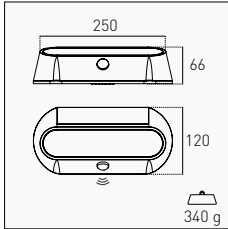

NEW
APPLIQUE SOLARE
AURA

IP54 - SENSOR

OVAL

ROUND

ACTIVATIONS REPLACEABLE BATTERY

5 W 500 lm ~120 Li-Ion 3,7 V/DC 2.000 mAh	White ☐ 4000 K	AUOBI-052540 NEW	4/16	34,00 €			
	Black ☒ 4000 K	AUONE-052540 NEW					
IP54 120° ~8-10 h RECHARGE	SMART BATTERY	PIR SENSOR	LIGHT SENSOR	MONOCRYSTALLINE	ABS	PC	3 MODES

ACTIVATIONS REPLACEABLE BATTERY

5 W 500 lm ~120 Li-Ion 3,7 V/DC 2.000 mAh	White ☐ 4000 K	AURBI-052040 NEW	4/16	39,00 €			
	Black ☒ 4000 K	AURNE-052040 NEW					
IP54 120° ~8-10 h RECHARGE	SMART BATTERY	PIR SENSOR	LIGHT SENSOR	MONOCRYSTALLINE	ABS	PC	3 MODES

OPERATING MODE

MODE 1 - LOW MODE
Dopo il tramonto, ON al 10%, passa al 100% per 30 secondi quando il sensore rileva un movimento, poi torna al 10%.
After sunset, ON at 10%, switches to 100% for 30 seconds when the sensor detects motion, then returns to 10%.

MODE 2 - ONLY SENSOR
Dopo il tramonto, la luce resta spenta, si attiva per 30 secondi quando il sensore rileva un movimento, poi si spegne.
After sunset, the light remains off, activates for 30 seconds when the sensor detects motion, then turns off.

MODE 3 - ALWAYS ON
Dopo il tramonto, ON in modalità ridotta al 10% per una durata di circa 8-10 ore, il sensore è disattivato.
After sunset, ON in 10% low mode for about 8-10 hours, the sensor is deactivated.

SMART BATTERY

Gestione intelligente della batteria in base al livello di carica, ottimizza l'efficienza energetica e le prestazioni.
Smart battery management based on charge level, optimizes energy efficiency and performance.

FOCUS

ACTIVATIONS

Applique solare dal design elegante. Ottima soluzione per illuminare giardini, viali e cortili in modo sostenibile, a costo zero; ideale per zone non coperte da rete elettrica. Rapida installazione. Batteria sostituibile.