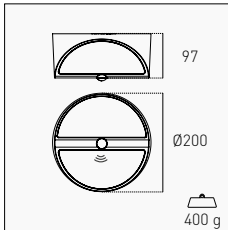

ROUND

ACTIVATIONS REPLACEABLE BATTERY

5 W 500 lm ~120 Li-Ion 3,7 V/DC 2.000 mAh	White ☐ 4000 K	AUOBI-052540 NEW	4/16	34,00 €			
	Black ☒ 4000 K	AUONE-052540 NEW					
IP54 120° ~8-10 h RECHARGE	SMART BATTERY	PIR SENSOR	LIGHT SENSOR	MONOCRYSTALLINE	ABS	PC	3 MODES

ACTIVATIONS REPLACEABLE BATTERY

5 W 500 lm ~120 Li-Ion 3,7 V/DC 2.000 mAh	White ☐ 4000 K	AURBI-052040 NEW	4/16	39,00 €			
	Black ☒ 4000 K	AURNE-052040 NEW					
IP54 120° ~8-10 h RECHARGE	SMART BATTERY	PIR SENSOR	LIGHT SENSOR	MONOCRYSTALLINE	ABS	PC	3 MODES

OPERATING MODE

MODE 1 - LOW MODE
Dopo il tramonto, ON al 10%, passa al 100% per 30 secondi quando il sensore rileva un movimento, poi torna al 10%.
After sunset, ON at 10%, switches to 100% for 30 seconds when the sensor detects motion, then returns to 10%.

MODE 2 - ONLY SENSOR
Dopo il tramonto, la luce resta spenta, si attiva per 30 secondi quando il sensore rileva un movimento, poi si spegne.
After sunset, the light remains off, activates for 30 seconds when the sensor detects motion, then turns off.

MODE 3 - ALWAYS ON
Dopo il tramonto, ON in modalità ridotta al 10% per una durata di circa 8-10 ore, il sensore è disattivato.
After sunset, ON in 10% low mode for about 8-10 hours, the sensor is deactivated.

SMART BATTERY

Gestione intelligente della batteria in base al livello di carica, ottimizza l'efficienza energetica e le prestazioni.
Smart battery management based on charge level, optimizes energy efficiency and performance.