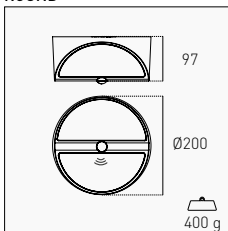

ROUND

ACTIVATIONS REPLACEABLE BATTERY

5 W 500 lm ~120 Li-Ion 3,7 V/DC 2.000 mAh	White ☐ 4000 K	AUOBI-052540 NEW	4/16	34,00 €
	Black ☒ 4000 K	AUONE-052540 NEW		
IP54 120° ~8-10 h RECHARGE SMART BATTERY PIR SENSOR LIGHT SENSOR MONOCRYSTALLINE ABS PC 3 MODES				

ACTIVATIONS REPLACEABLE BATTERY

5 W 500 lm ~120 Li-Ion 3,7 V/DC 2.000 mAh	White ☐ 4000 K	AURBI-052040 NEW	4/16	39,00 €
	Black ☒ 4000 K	AURNE-052040 NEW		
IP54 120° ~8-10 h RECHARGE SMART BATTERY PIR SENSOR LIGHT SENSOR MONOCRYSTALLINE ABS PC 3 MODES				

OPERATING MODE

MODE 1 - LOW MODE
Dopo il tramonto, ON al 10%, passa al 100% per 30 secondi quando il sensore rileva un movimento, poi torna al 10%.
After sunset, ON at 10%, switches to 100% for 30 seconds when the sensor detects motion, then returns to 10%.

MODE 2 - ONLY SENSOR
Dopo il tramonto, la luce resta spenta, si attiva per 30 secondi quando il sensore rileva un movimento, poi si spegne.
After sunset, the light remains off, activates for 30 seconds when the sensor detects motion, then turns off.

MODE 3 - ALWAYS ON
Dopo il tramonto, ON in modalità ridotta al 10% per una durata di circa 8-10 ore, il sensore è disattivato.
After sunset, ON in 10% low mode for about 8-10 hours, the sensor is deactivated.

SMART BATTERY

Gestione intelligente della batteria in base al livello di carica, ottimizza l'efficienza energetica e le prestazioni.
Smart battery management based on charge level, optimizes energy efficiency and performance.