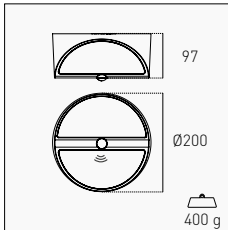

ROUND

ACTIVATIONS REPLACEABLE BATTERY

5 W 500 lm ~120 Li-Ion 3,7 V/DC 2.000 mAh	White ☐ 4000 K	AUOBI-052540 NEW	4/16	34,00 €
	Black ☒ 4000 K	AUONE-052540 NEW		
IP54 120° ~8-10 h RECHARGE SMART BATTERY PIR SENSOR LIGHT SENSOR MONOCRYSTALLINE ABS PC 3 MODES				

ACTIVATIONS REPLACEABLE BATTERY

5 W 500 lm ~120 Li-Ion 3,7 V/DC 2.000 mAh	White ☐ 4000 K	AURBI-052040 NEW	4/16	39,00 €
	Black ☒ 4000 K	AURNE-052040 NEW		
IP54 120° ~8-10 h RECHARGE SMART BATTERY PIR SENSOR LIGHT SENSOR MONOCRYSTALLINE ABS PC 3 MODES				

OPERATING MODE

MODE 1 - LOW MODE
Dopo il tramonto, ON al 10%, passa al 100% per 30 secondi quando il sensore rileva un movimento, poi torna al 10%.
After sunset, ON at 10%, switches to 100% for 30 seconds when the sensor detects motion, then returns to 10%.

MODE 2 - ONLY SENSOR
Dopo il tramonto, la luce resta spenta, si attiva per 30 secondi quando il sensore rileva un movimento, poi si spegne.
After sunset, the light remains off, activates for 30 seconds when the sensor detects motion, then turns off.

MODE 3 - ALWAYS ON
Dopo il tramonto, ON in modalità ridotta al 10% per una durata di circa 8-10 ore, il sensore è disattivato.
After sunset, ON in 10% low mode for about 8-10 hours, the sensor is deactivated.

SMART BATTERY

Gestione intelligente della batteria in base al livello di carica, ottimizza l'efficienza energetica e le prestazioni.
Smart battery management based on charge level, optimizes energy efficiency and performance.