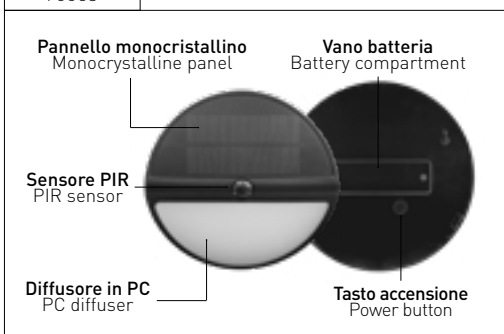

OVAL

ROUND

ACTIVATIONS REPLACEABLE BATTERY

5 W 500 lm ~120 Li-Ion 3,7 V/DC 2.000 mAh	White ☐ 4000 K	AUOBI-052540 NEW	4/16	34,00 €
	Black ☒ 4000 K	AUONE-052540 NEW		
IP54 120° ~8-10 h RECHARGE SMART BATTERY PIR SENSOR LIGHT SENSOR MONOCRYSTALLINE ABS PC 3 MODES				

ACTIVATIONS REPLACEABLE BATTERY

5 W 500 lm ~120 Li-Ion 3,7 V/DC 2.000 mAh	White ☐ 4000 K	AURBI-052040 NEW	4/16	39,00 €
	Black ☒ 4000 K	AURNE-052040 NEW		
IP54 120° ~8-10 h RECHARGE SMART BATTERY PIR SENSOR LIGHT SENSOR MONOCRYSTALLINE ABS PC 3 MODES				

OPERATING MODE

MODE 1 - LOW MODE
Dopo il tramonto, ON al 10%, passa al 100% per 30 secondi quando il sensore rileva un movimento, poi torna al 10%.
After sunset, ON at 10%, switches to 100% for 30 seconds when the sensor detects motion, then returns to 10%.

MODE 2 - ONLY SENSOR
Dopo il tramonto, la luce resta spenta, si attiva per 30 secondi quando il sensore rileva un movimento, poi si spegne.
After sunset, the light remains off, activates for 30 seconds when the sensor detects motion, then turns off.

MODE 3 - ALWAYS ON
Dopo il tramonto, ON in modalità ridotta al 10% per una durata di circa 8-10 ore, il sensore è disattivato.
After sunset, ON in 10% low mode for about 8-10 hours, the sensor is deactivated.

SMART BATTERY

Gestione intelligente della batteria in base al livello di carica, ottimizza l'efficienza energetica e le prestazioni.
Smart battery management based on charge level, optimizes energy efficiency and performance.

FOCUS