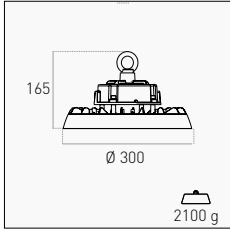

MULTILIGHT