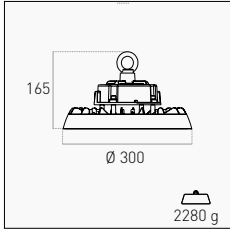

DALI-2

SOURCE		OUTPUT			
200 W	34.700 lm	30.000 lm	4000 K	ATSD-20015040 NEW	1/1 260,00 €
120-277 V	IP65 IK10 110°	3-in-1 INSTALLATION	DIMMABLE DALI-2	DIE CAST ALUMINUM	PC DIFFUSER
					50.000 h 5 YEARS