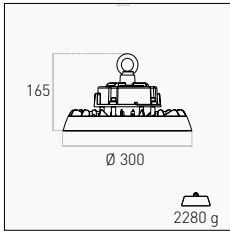

DALI-2

SOURCE		OUTPUT			
200 W	34.700 lm	30.000 lm	4000 K	<b>ATSD-20015040 NEW</b>	1/1 260,00 €
120-277 V	IP65 IK10 110°	3-in-1 INSTALLATION	DIMMABLE DALI-2	DIE CAST ALUMINUM	PC DIFFUSER
					50.000 h 5 YEARS