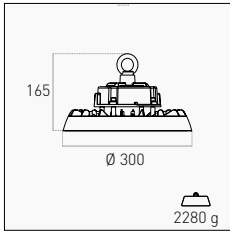

DALI-2

SOURCE		OUTPUT			
200 W	34.700 lm	30.000 lm	4000 K	<b>ATSD-20015040</b> <b>NEW</b>	1/1  260,00 €
120-277 V	IP65	IK10	110°	3-in-1 INSTALLATION	<b>DIMMABLE DALI-2</b> DIE CAST ALUMINUM  PC DIFFUSER
					50.000 h  5 YEARS