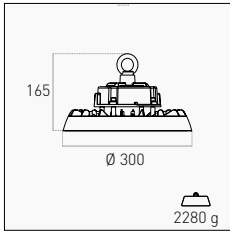

DALI-2

SOURCE		OUTPUT			
200 W	34.700 lm	30.000 lm	4000 K	ATSD-20015040 NEW	1/1 260,00 €
120-277 V	IP65 IK10 110°	3-in-1 INSTALLATION	DIMMABLE DALI-2	DIE CAST ALUMINUM	PC DIFFUSER
					50.000 h 5 YEARS