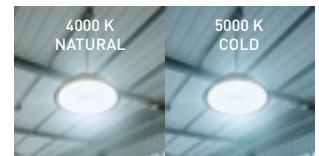

OPTIONAL (MULTILIGHT)

SENSORE IP65 A MICROONDE E CREPUSCOLARE PROGRAMMABILE
IP65 MICROWAVE AND TWILIGHT PROGRAMMABLE SENSOR

ATS-SENS NEW	1/20	35,00 €

TELECOMANDO MULTIFUNZIONE A INFRAROSSI
IR MULTIFUNCTION REMOTE

ATS-CNTR NEW	1/10	69,00 €

Il telecomando è necessario per la programmazione e la personalizzazione di tutte le funzionalità del sensore.
The remote control is required for programming and customization of all sensor functions.

MULTILIGHT				
A	B	C	CW	NW
200 W	150 W	100 W	4000 K	5000 K

DOPPIO SELETTORE PER LA REGOLAZIONE DI POTENZA E TEMPERATURA COLORE LUCE
DOUBLE SELECTOR FOR ADJUSTING POWER AND LIGHT COLOR TEMPERATURE