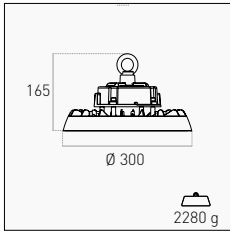

DALI-2

SOURCE		OUTPUT			
200 W	34.700 lm	30.000 lm	4000 K	ATSD-20015040 NEW	1/1 260,00 €
120-277 V	IP65	IK10	110°	3-in-1 INSTALLATION	DIMMABLE DALI-2 DIE CAST ALUMINUM PC DIFFUSER
				50.000 h	5 YEARS

MULTILIGHT