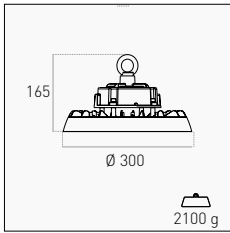

MULTILIGHT