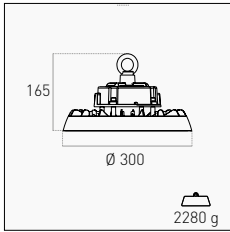

DALI-2

SOURCE		OUTPUT			
200 W	34.700 lm	30.000 lm	4000 K	<b>ATSD-20015040 NEW</b>	1/1 260,00 €
120-277 V	IP65 IK10 110°	3-in-1 INSTALLATION	DIMMABLE DALI-2	DIE CAST ALUMINUM	PC DIFFUSER 50.000 h 5 YEARS