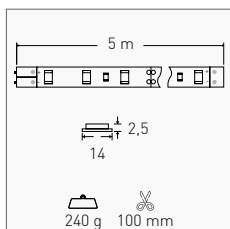

47,5 W (9,5 W/m)	2.280 lm (456 lm/m)	RGB + 3000K	ACRGBW-956030	91,00 €						
		RGB + 4000K	ACRGBW-956040							
24 V	IP65	OUTDOOR	180°	5 METERS	60 LED/m	DIMMABLE	30.000 H L70/B50	90 CRI (WHITE)	RGB+W	3 YEARS

TECHNICAL NOTES

LA STRIP LED RGB+W, A DIFFERENZA DELLE RGB, HA CHIP BIANCHI DEDICATI PER UN BIANCO PURO E COLORI PIÙ VIVACI
THE RGB+W LED STRIP, UNLIKE THE RGB, HAS DEDICATED WHITE CHIPS FOR PURE WHITE AND BRIGHTER COLORS

INCLUDED

CLIP DI FISSAGGIO E TAPPO TERMINALE IN SILICONE
FIXING CLIP AND SILICONE END CAP

OPTIONAL PAG. 110-111

ALIMENTATORI E ACCESSORI
POWER SUPPLIES AND ACCESSORIES

COMPLIANCE

EMC DIRECTIVE 2014/30/EU | EN 55015:2013 + A-1:2015 | EN 61547:2009 | EN 61000-3-2:2014 | EN 61000-3-3:2013
LVD DIRECTIVE 2014/35/EU | EN 60598-1:2015 | EN 60598-2-20:2015
ROHS DIRECTIVE 2011/65/CE ANNEX II 2015/863 | IEC 62321:2009

Striscia LED IP65 professionale progettata per offrire una tenuta ermetica, protetta contro l'ingresso di particelle di polvere dannose e getti d'acqua. Grazie alla sua funzionalità RGB e alla luce bianca aggiuntiva, è possibile creare un'ampia gamma di effetti luminosi personalizzati.

Professional IP65 LED strip designed to offer an airtight seal, protected against the entry of harmful dust particles and water jets. Thanks to its RGB functionality and additional white light, a wide range of customized lighting effects can be created.