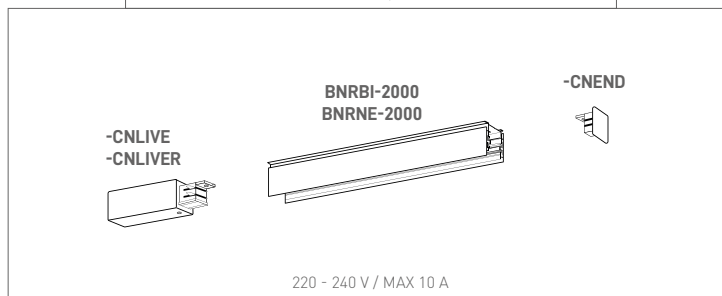

SISTEMA A BINARIO LINEARE / LINEAR TRACK SYSTEM

SISTEMA A BINARIO PERSONALIZZATO / CUSTOM TRACK SYSTEM

ALIMENTAZIONE SUPPLY

POWER				
Sinistro / Left	White □	ACBNRBI-CNLIVE	6,50 €	
	Black ■	ACBNRNE-CNLIVE		
Destro / Right	White □	ACBNRBI-CNLIVER		
	Black ■	ACBNRNE-CNLIVER		