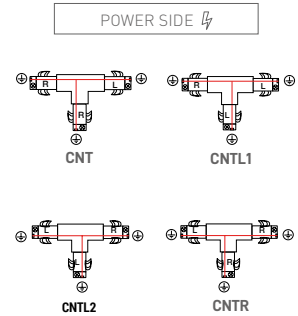

SISTEMA A BINARIO LINEARE / LINEAR TRACK SYSTEM

SISTEMA A BINARIO PERSONALIZZATO / CUSTOM TRACK SYSTEM

ALIMENTAZIONE SUPPLY

POWER				
Sinistro / Left	White □	ACBNRBI-CNLIVE	6,50 €	
	Black ■	ACBNRNE-CNLIVE		
Destro / Right	White □	ACBNRBI-CNLIVER		
	Black ■	ACBNRNE-CNLIVER		

GIUNTO A T-T-JOINT

POWER				
Destro - Sinistro / Left - Right	White □	ACBNRBI-CNT	19,00 €	
	Black ■	ACBNRNE-CNT		
Sinistro - Destro / Right - Left	White □	ACBNRBI-CNTL1		20,50 €
	Black ■	ACBNRNE-CNTL1		
Sinistro - Sinistro / Left - Left	White □	ACBNRBI-CNTL2		
	Black ■	ACBNRNE-CNTL2		
Destro - Destro / Right - Right	White □	ACBNRBI-CNTR		
	Black ■	ACBNRNE-CNTR		