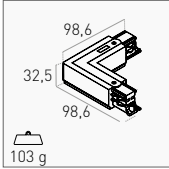

GIUNTO A L-JOINT

POWER				
Sinistro / Left	White □	ACBNRBI-CNL	14,00 €	
	Black ■	ACBNRNE-CNL		
Destro / Right	White □	ACBNRBI-CNR		
	Black ■	ACBNRNE-CNR