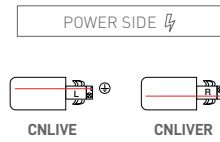

GIUNTO A T-T-JOINT

POWER				
Destro - Sinistro / Left - Right	White □	ACBNRBI-CNT	19,00 €	
	Black ■	ACBNRNE-CNT		
Sinistro - Destro / Right - Left	White □	ACBNRBI-CNTL1		20,50 €
	Black ■	ACBNRNE-CNTL1		
Sinistro - Sinistro / Left - Left	White □	ACBNRBI-CNTL2		
	Black ■	ACBNRNE-CNTL2		
Destro - Destro / Right - Right	White □	ACBNRBI-CNTR		
	Black ■	ACBNRNE-CNTR		