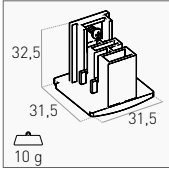

TERMINALE END CAP

White □	ACBNRBI-CNEND	1,00 €
Black ■	ACBNRNE-CNEND