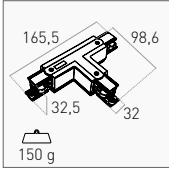

GIUNTO A T-T-JOINT

POWER				
Destro - Sinistro / Left - Right	White □	ACBNRBI-CNT	19,00 €	
	Black ■	ACBNRNE-CNT		
Sinistro - Destro / Right - Left	White □	ACBNRBI-CNTL1		20,50 €
	Black ■	ACBNRNE-CNTL1		
Sinistro - Sinistro / Left - Left	White □	ACBNRBI-CNTL2		
	Black ■	ACBNRNE-CNTL2		
Destro - Destro / Right - Right	White □	ACBNRBI-CNTR		
	Black ■	ACBNRNE-CNTR		