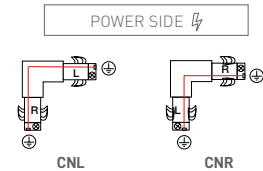

GIUNTO A T-T-JOINT

POWER				
Destro - Sinistro / Left - Right	White □	ACBNRBI-CNT	19,00 €	
	Black ■	ACBNRNE-CNT		
Sinistro - Destro / Right - Left	White □	ACBNRBI-CNTL1		20,50 €
	Black ■	ACBNRNE-CNTL1		
Sinistro - Sinistro / Left - Left	White □	ACBNRBI-CNTL2		
	Black ■	ACBNRNE-CNTL2		
Destro - Destro / Right - Right	White □	ACBNRBI-CNTR		
	Black ■	ACBNRNE-CNTR		

GIUNTO A L-JOINT

POWER				
Sinistro / Left	White □	ACBNRBI-CNL	14,00 €	
	Black ■	ACBNRNE-CNL		
Destro / Right	White □	ACBNRBI-CNR		
	Black ■	ACBNRNE-CNR		

TERMINALE END CAP

White □	ACBNRBI-CNEND	1,00 €
Black ■	ACBNRNE-CNEND	