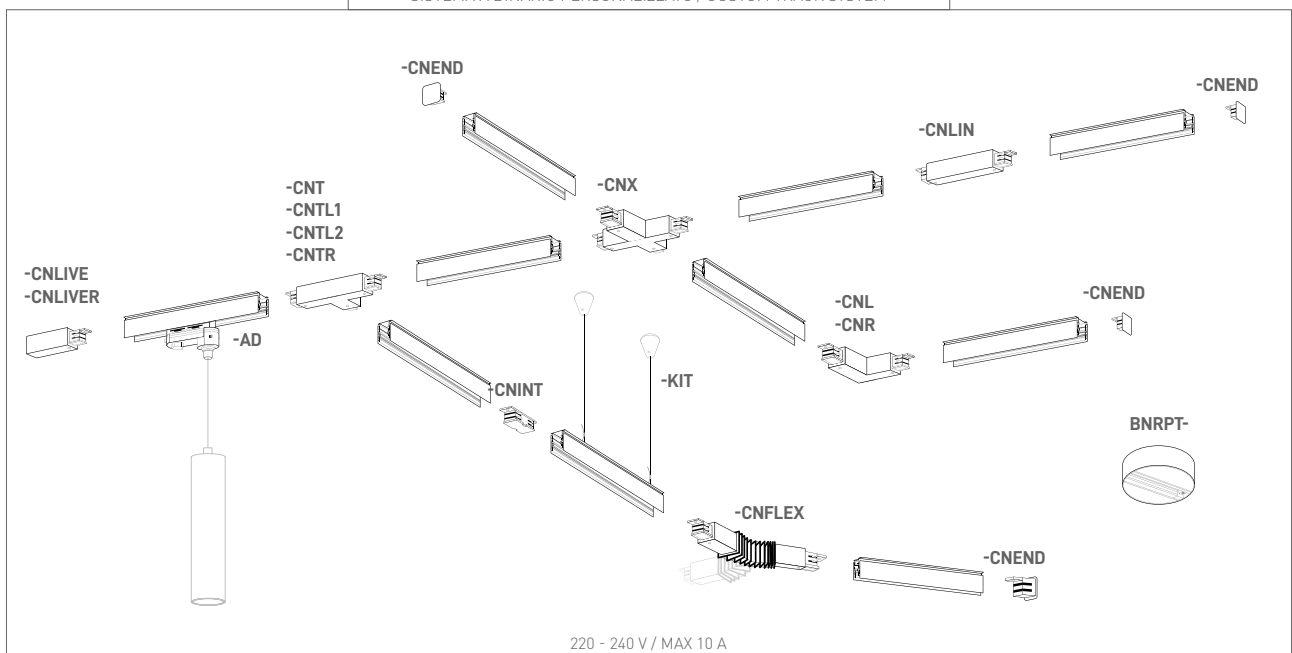

ACCESSORIES - TRACK LIGHT

CONNECTORS

ADATTATORE PER SOSPENSIONE / SUSPENSION ADAPTER

White <input type="checkbox"/>	ACBNRBI-AD	11,00 €
Black <input checked="" type="checkbox"/>	ACBNRNE-AD	

THREE-PHASE
 220-240 V
 10 A MAX
 IP20

SISTEMA A BINARIO LINEARE / LINEAR TRACK SYSTEM

SISTEMA A BINARIO PERSONALIZZATO / CUSTOM TRACK SYSTEM

ALIMENTAZIONE SUPPLY

POWER				
Sinistro / Left	White □	ACBNRBI-CNLIVE	6,50 €	
	Black ■	ACBNRNE-CNLIVE		
Destro / Right	White □	ACBNRBI-CNLIVER		
	Black ■	ACBNRNE-CNLIVER		

GIUNTO A T-T-JOINT

POWER				
Destro - Sinistro / Left - Right	White □	ACBNRBI-CNT	19,00 €	
	Black ■	ACBNRNE-CNT		
Sinistro - Destro / Right - Left	White □	ACBNRBI-CNTL1		20,50 €
	Black ■	ACBNRNE-CNTL1		
Sinistro - Sinistro / Left - Left	White □	ACBNRBI-CNTL2		
	Black ■	ACBNRNE-CNTL2		
Destro - Destro / Right - Right	White □	ACBNRBI-CNTR		
	Black ■	ACBNRNE-CNTR		