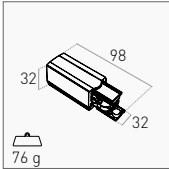

ALIMENTAZIONE SUPPLY

POWER				
Sinistro / Left	White □	ACBNRBI-CNLIVE	6,50 €	
	Black ■	ACBNRNE-CNLIVE		
Destro / Right	White □	ACBNRBI-CNLIVER		
	Black ■	ACBNRNE-CNLIVER