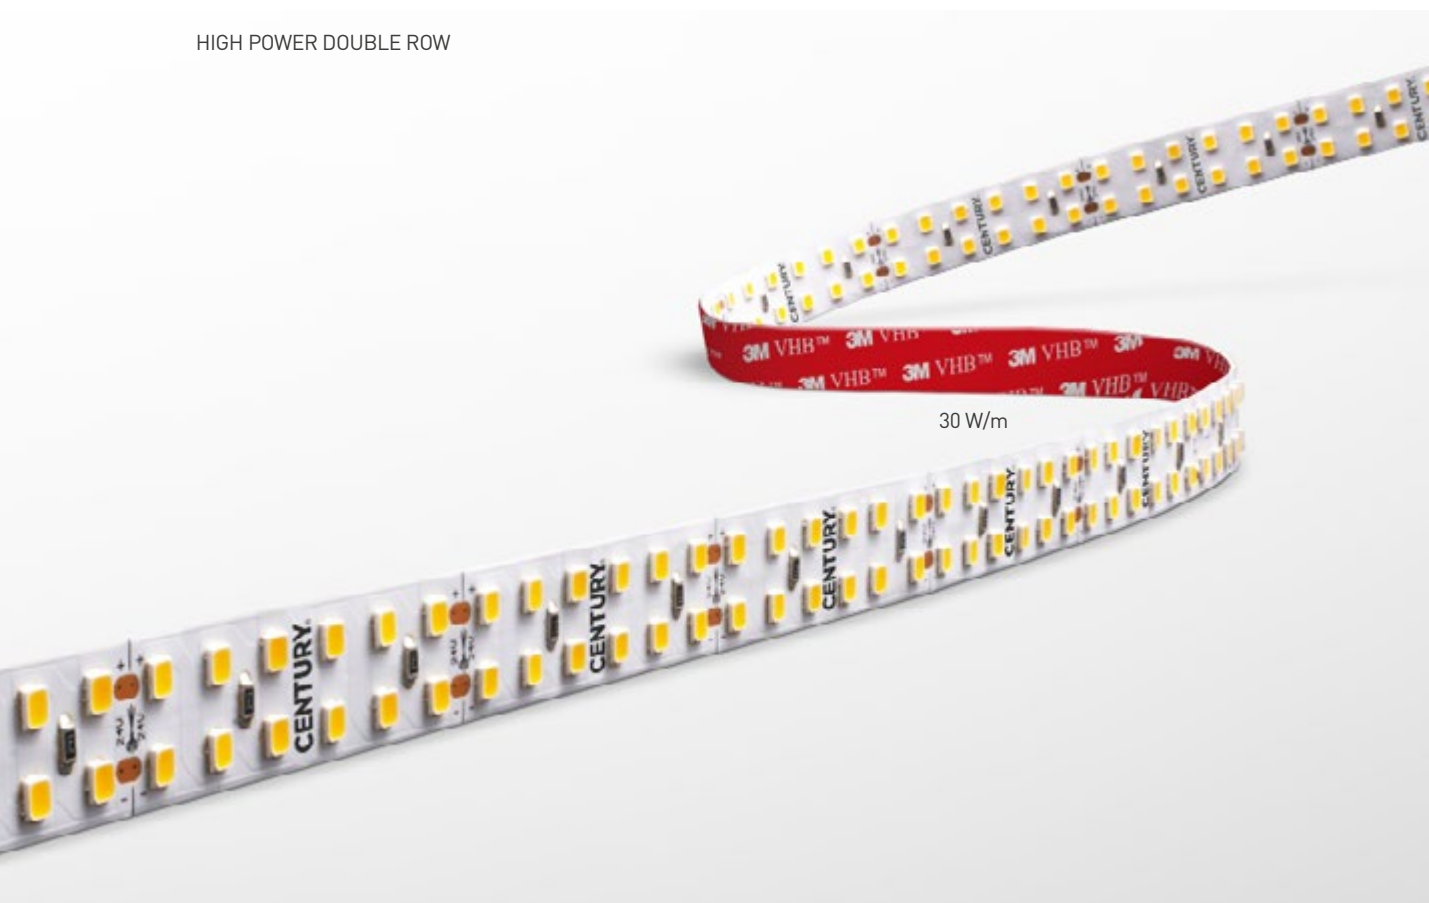

HIGH POWER DOUBLE ROW

FILO LUCE

LINEARI - STRISCE
ACCENTO PRO

CRI 90

HIGH POWER DOUBLE ROW

150 W (30 W/m)	11.400 lm (2.280 lm/m)	240 led/m	3000 K	AC90-3024030	132,00 €
			4000 K	AC90-3024040	

24 V IP20 INDOOR 120° 5 METERS

DIMMABLE 90 CRI 30.000 H L70/B50 3 YEARS

FILO LUCE

100 W (20 W/m)	6.300 lm (1.260 lm/m)	300 led/m	3000 K	AC90-2030030	132,00 €
			4000 K	AC90-2030040	
120 W (24 W/m)	8.040 lm (1.608 lm/m)	420 led/m	3000 K	AC90-2442030	189,50 €
			4000 K	AC90-2442040	

24 V IP20 INDOOR 120° 5 METERS

DIMMABLE 90 CRI 30.000 H L70/B50 3 YEARS

	A mm	g	mm
100 W	10	123	20
120 W	8	130	15

Strisce LED professionali caratterizzate da una resa cromatica ed una luminosità elevatissime, permettono di ottenere un'illuminazione fedele ai reali colori degli oggetti ed un effetto di luce continua grazie all'elevato numero di LED per metro.

Professional LED strips characterized with high color rendering and brightness, allowing to obtain color-true lighting of the objects and a continuous light effect thanks to the high number of LEDs per metre.