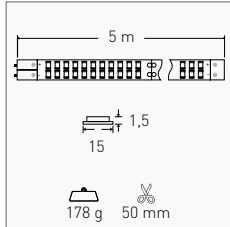

HIGH POWER DOUBLE ROW

FILO LUCE

LINEARI - STRISCE
ACCENTO PRO

CRI 90

HIGH POWER DOUBLE ROW

150 W (30 W/m)	11.400 lm (2.280 lm/m)	240 led/m	3000 K	AC90-3024030	132,00 €
			4000 K	AC90-3024040	

24 V IP20 INDOOR 120° 5 METERS