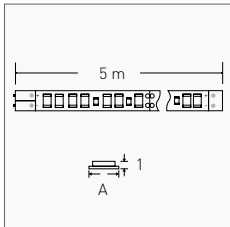

LINEARI - STRISCE
ACCENTO PRO

CRI 90

HIGH POWER DOUBLE ROW

150 W (30 W/m)	11.400 lm (2.280 lm/m)	240 led/m	3000 K	AC90-3024030	132,00 €
			4000 K	AC90-3024040	

24 V IP20 INDOOR 120° 5 METERS

DIMMABLE 90 CRI 30.000 H L70/B50 3 YEARS

FILO LUCE

100 W (20 W/m)	6.300 lm (1.260 lm/m)	300 led/m	3000 K	AC90-2030030	132,00 €
			4000 K	AC90-2030040	
120 W (24 W/m)	8.040 lm (1.608 lm/m)	420 led/m	3000 K	AC90-2442030	189,50 €
			4000 K	AC90-2442040	

24 V IP20 INDOOR 120° 5 METERS

DIMMABLE 90 CRI 30.000 H L70/B50 3 YEARS

	A mm	g	mm
100 W	10	123	20
120 W	8	130	15

Strisce LED professionali caratterizzate da una resa cromatica ed una luminosità elevatissime, permettono di ottenere un'illuminazione fedele ai reali colori degli oggetti ed un effetto di luce continua grazie all'elevato numero di LED per metro.

Professional LED strips characterized with high color rendering and brightness, allowing to obtain color-true lighting of the objects and a continuous light effect thanks to the high number of LEDs per metre.

FOCUS

OPTIONAL PAG. 110-111

ALIMENTATORI E ACCESSORI
POWER SUPPLIES AND ACCESSORIES

COMPLIANCE

EMC DIRECTIVE 2014/30/EU | EN 55015:2013 + A-1:2015 | EN 61547:2009 | EN 61000-3-2:2014 | EN 61000-3-3:2013
LVD DIRECTIVE 2014/35/EU | EN 60598-1:2015 | EN 60598-2-20:2015
ROHS DIRECTIVE 2011/65/CE ANNEX II 2015/863 | IEC 62321:2009